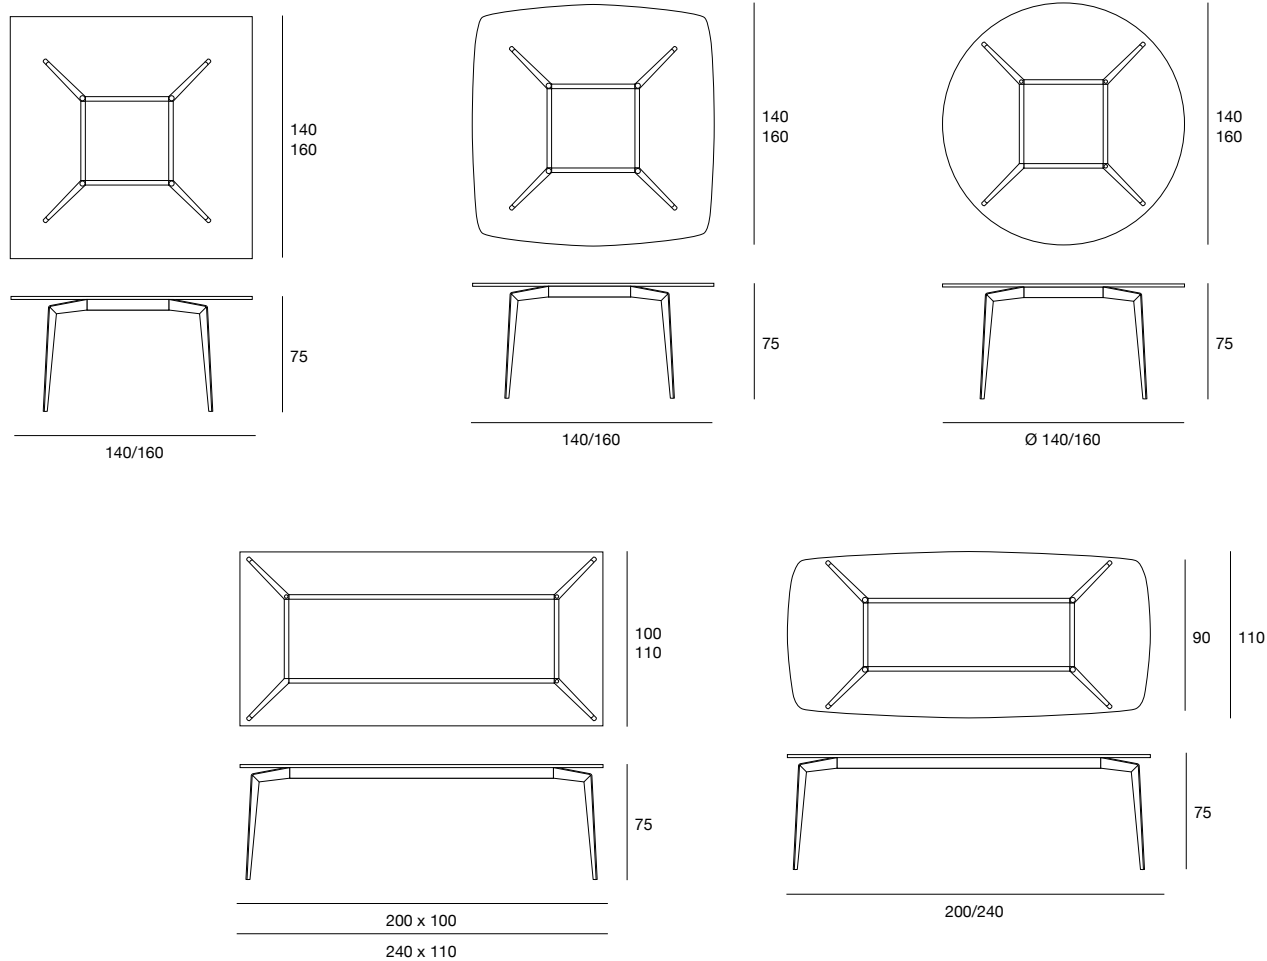

design Cesare Arosio

hope

table
cod.5490

Tavolo da pranzo con struttura in massello di noce canaletto o frassino. Piano in legno placcato noce canaletto o frassino con piastre elettrosaldate oppure in vetro temperato naturale o bronzato trasparente (sp. 10 o 12 mm) con piastre elettrosaldate. Finiture disponibili: WG wengé, NC noce, TB tabacco, NK noce canaletto, laccato opaco poro aperto. Dining table with structure in solid canaletto walnut or ash. Wooden top veneered in canaletto walnut or ash with electro welded supports or in tempered clear or transparent bronze glass (10 or 12 mm th.) with electro welded supports. Available finishings: WG wengé, NC walnut, TB tobacco, NK canaletto walnut, open pore matt lacquered.

PIANO VETRO
GLASS TOP

hope

table
cod.5490

PIANO LEGNO
WOODEN TOP

piano sp. / top th. 2,5 cm

LEGNI WOODS

NK
noce canaletto
canaletto walnut

NC
frassino tinto noce
ash stained walnut