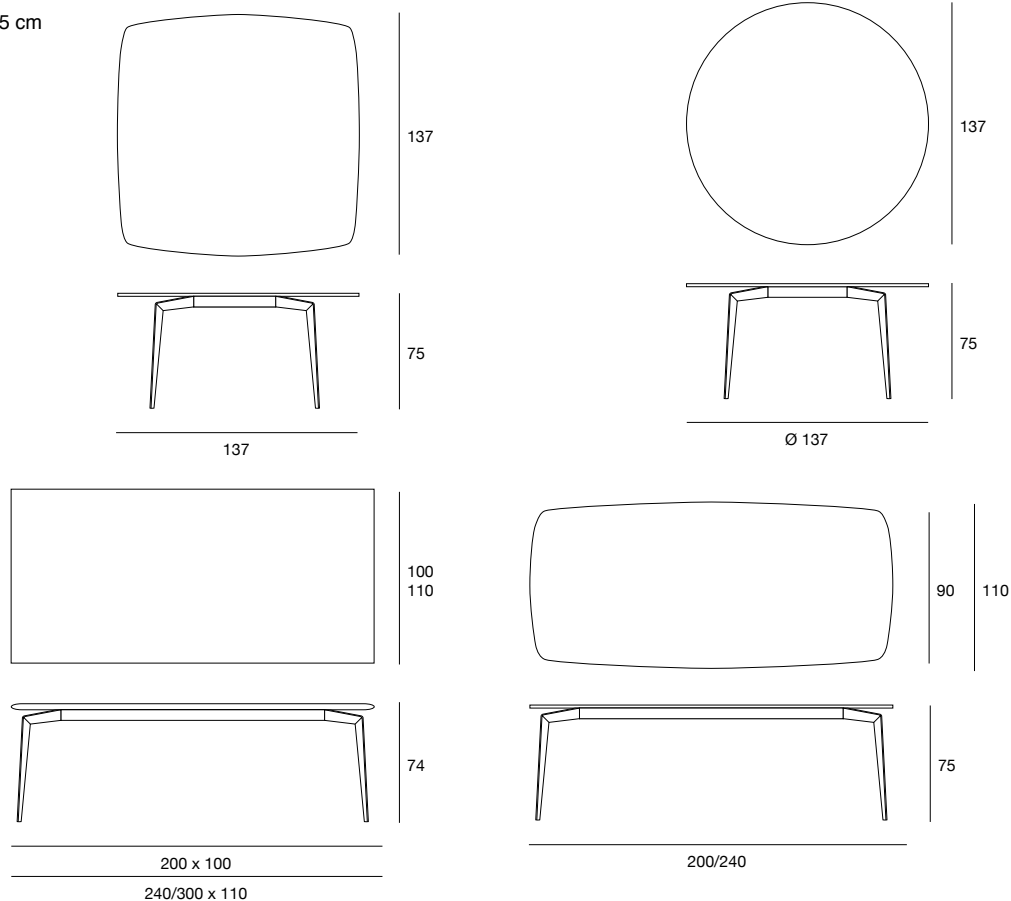

design Cesare Arosio

hope

table
cod.5490

Tavolo da pranzo con struttura in massello di noce canaletto o frassino. Piano in legno placcato noce canaletto o frassino con piastre elettrosaldate oppure in vetro temperato naturale o bronzato trasparente (sp. 10 o 12 mm) con piastre elettrosaldate. Finiture disponibili: WG wengé, NC noce, TB tabacco, NK noce canaletto, laccato opaco poro aperto. Dining table with structure in solid canaletto walnut or ash. Wooden top veneered in canaletto walnut or ash with electro welded supports or in tempered clear or transparent bronze glass (10 or 12 mm th.) with electro welded supports. Available finishings: WG wengé, NC walnut, TB tobacco, NK canaletto walnut, open pore matt lacquered.

PIANO VETRO
GLASS TOP

hope

table
cod.5490

PIANO LEGNO
WOODEN TOP

piano sp. / top th. 2,5 cm

LEGNI WOODS

NK
noce canaletto
canaletto walnut

NC
frassino tinto noce
ash stained walnut