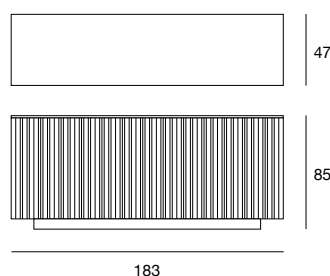

Madia con struttura placcata ed in massello di frassino. Piano superiore placcato. Ripiani interni in vetro naturale.
Finiture disponibili: WG wengé, NC noce, TB tabacco, laccato opaco poro aperto. Cupboard with structure veneered and in solid ash. Veneered ash top. Inner shelves in clear glass. Available finishings: WG wengé, NC walnut, TB tobacco, open pore matt lacquered.

cupboard
cod.5574
5576
5577

cod.5574

LEGNI
WOODS

LACCATO OPACO PORO APERTO
OPEN PORE MATT LACQUERED