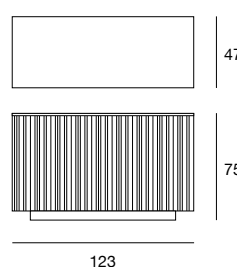

Madia con struttura placcata ed in massello di frassino. Piano superiore placcato. Ripiani interni in vetro naturale.
Finiture disponibili: WG wengé, NC noce, TB tabacco, laccato opaco poro aperto. Cupboard with structure veneered and in solid ash. Veneered ash top. Inner shelves in clear glass. Available finishings: WG wengé, NC walnut, TB tobacco, open pore matt lacquered.

cupboard
cod.5574
5576
5577

cod.5576

LEGNI
WOODS

LACCATO OPACO PORO APERTO
OPEN PORE MATT LACQUERED