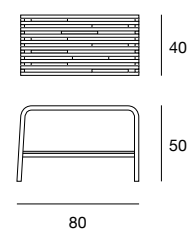

design Norberto Delfinetti e Monica Bernasconi

millerighe

Tavolino con struttura in massello di noce canaletto o frassino. A richiesta: cuscino in appoggio rivestito nei tessuti della collezione. Finiture disponibili: FN frassino naturale, CL ciliegio americano, WG wengé, NC noce, TB tabacco, NK noce canaletto. Coffee table with structure in solid canaletto walnut or ash. Upon request: seat cushion covered in the fabrics of the collection. Available finishings: FN natural ash, CL american cherry, WG wengé, NC walnut, TB tobacco, NK canaletto walnut.

coffee table
cod.5531
5533

cod.5531

cod.5533

LEGNI
WOODS