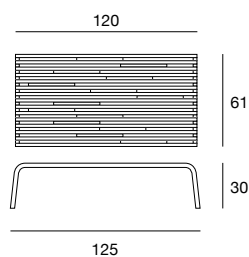

design Norberto Delfinetti e Monica Bernasconi

millerighe

Tavolino con struttura in massello di noce canaletto o frassino. A richiesta: cuscino in appoggio rivestito nei tessuti della collezione. Finiture disponibili: FN frassino naturale, CL ciliegio americano, WG wengé, NC noce, TB tabacco, NK noce canaletto. Coffee table with structure in solid canaletto walnut or ash. Upon request: seat cushion covered in the fabrics of the collection. Available finishings: FN natural ash, CL american cherry, WG wengé, NC walnut, TB tobacco, NK canaletto walnut.

coffee table
cod.5531
5533

cod.5531

cod.5533

LEGNI
WOODS