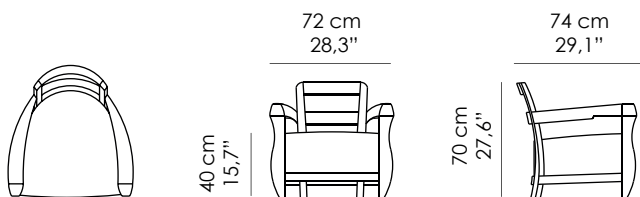

Misure standard | Standard sizes

100% made in Italy

www.bellavistacollection.com

BELLAVISTA®
COLLECTION