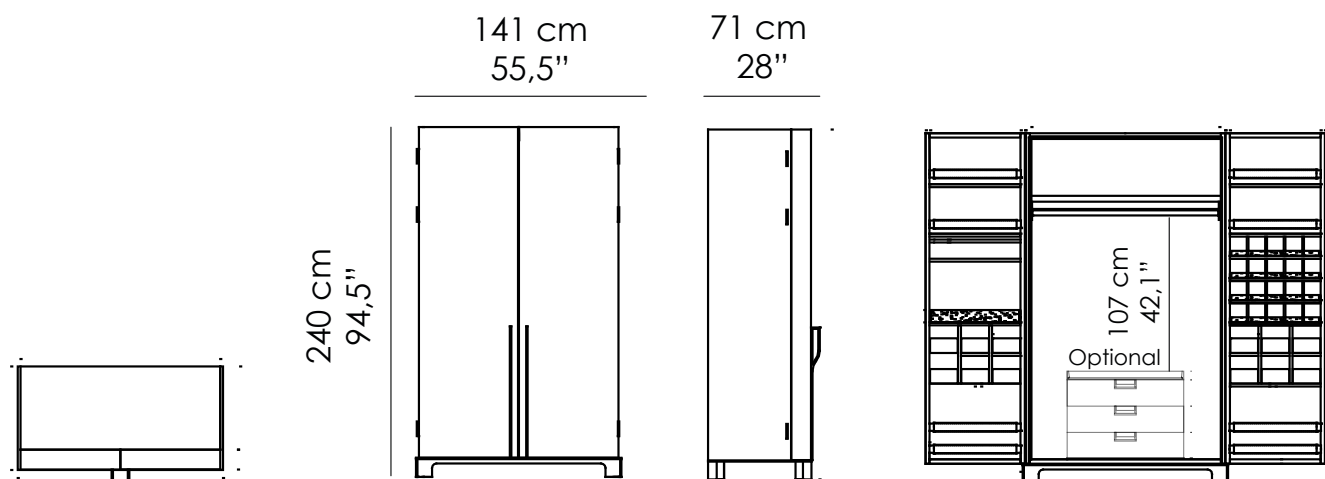

Optional:

Cassettiera interna (dimensioni 80x49xH-59cm) con struttura in legno stessa finitura dell'esterno. Maniglie mod . MAN-17 in ottone antico (OA). Frontale cassetti rivestiti in Lino Bianco (AF.01) o Tortora (AF.03). Vassoio fisso con inserti in cuoio, cuciture tono su tono (per i colori disponibili si prega di visionare la pagina delle finiture relativa al cuoio)

# TRUMP

---

Misure standard | *Standard sizes*

**NT-08-A**

---

100% made in Italy

[www.bellavistacollection.com](http://www.bellavistacollection.com)

**BELLAVISTA**  
COLLECTION