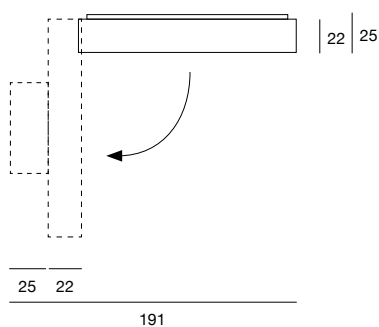

arch. Fabio Rebosio

sesamo

Porta tv apribile con pannello frontale impiallacciato noce canaletto o frassino. Possibilità di varie attrezzature per l'interno, rifinito in materiale decorativo color avorio. Dotato di ruota, mensola porta decoder in alluminio ossidato e barra porta tv universale. Predisposto per l'alloggiamento ed il cablaggio cavi. Finiture disponibili: FN frassino naturale, WG wengé, NC noce, TB tabacco, NK noce canaletto, laccato opaco poro aperto. TV stand with openable front panel veneered canaletto walnut or ash. Inside accessories available in various configurations, finished with decorative material, ivory color. Equipped with wheel, oxidized aluminium shelf for decoder appliance and universal TV bar. Predisposed for wire cable raceway. Available finishings: FN natural ash, WG wengé, NC walnut, TB tobacco, NK canaletto walnut, open pore matt lacquered.

tv stand
cod.5335