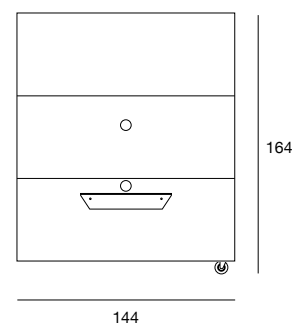

arch. Fabio Rebosio

sesamo

Porta tv apribile con pannello frontale impiallacciato noce canaletto o frassino. Possibilità di varie attrezzature per l'interno, rifinito in materiale decorativo color avorio. Dotato di ruota, mensola porta decoder in alluminio ossidato e barra porta tv universale. Predisposto per l'alloggiamento ed il cablaggio cavi. Finiture disponibili: FN frassino naturale, WG wengé, NC noce, TB tabacco, NK noce canaletto, laccato opaco poro aperto. TV stand with openable front panel veneered canaletto walnut or ash. Inside accessories available in various configurations, finished with decorative material, ivory color. Equipped with wheel, oxidized aluminium shelf for decoder appliance and universal TV bar. Predisposed for wire cable raceway. Available finishings: FN natural ash, WG wengé, NC walnut, TB tobacco, NK canaletto walnut, open pore matt lacquered.

tv stand
cod.5335