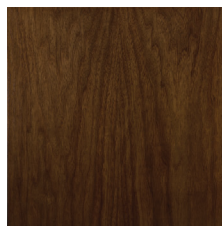

LEONARDO

Tavolino. Base in legno massiccio di Rovere o Noce. Top intarsiato in listellare di pioppo italiano, impiallacciato con legno di Rovere o Noce.

Side table. Base in solid Oak or Walnut. Inlaid top in Italian poplar blockboard, veneered with real Oak or Walnut.

100% made in Italy

www.bellavistacollection.com

BELLAVISTA[®]
COLLECTION

LEONARDO

Finiture standard | *Standard finishes*

RN | *Rovere Naturale*
Natural Oak

NC | *Noce Canaletto Naturale*
Natural American Walnut

RS | *Rovere Smoke*
Smoke Oak

NCS | *Noce Canaletto Scuro*
Dark American Walnut

RG | *Rovere Grigio*
Grey Oak

NCM | *Noce Canaletto Moka*
Moka American Walnut

RM | *Rovere Moka*
Moka Oak

Misure standard | *Standard sizes*