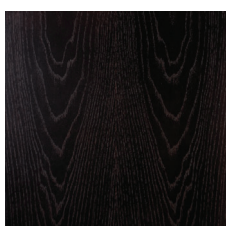

LEONARDO

Tavolino. Base in legno massiccio di Rovere o Noce. Top intarsiato in listellare di pioppo italiano, impiallacciato con legno di Rovere o Noce.

Side table. Base in solid Oak or Walnut. Inlaid top in Italian poplar blockboard, veneered with real Oak or Walnut.

RS | *Rovere Smoke*
Smoke Oak

NCS | *Noce Canaletto Scuro*
Dark American Walnut

RG | *Rovere Grigio*
Grey Oak

NCM | *Noce Canaletto Moka*
Moka American Walnut

RM | *Rovere Moka*
Moka Oak

Misure standard | *Standard sizes*