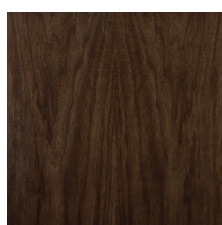

LEONARDO

Tavolino. Base in legno massiccio di Rovere o Noce. Top intarsiato in listellare di pioppo italiano, impiallacciato con legno di Rovere o Noce.

Side table. Base in solid Oak or Walnut. Inlaid top in Italian poplar blockboard, veneered with real Oak or Walnut.

100% made in Italy

www.bellavistacollection.com

BELLAVISTA[®]
COLLECTION

LEONARDO

Finiture standard | *Standard finishes*

RN | *Rovere Naturale*
Natural Oak

NC | *Noce Canaletto Naturale*
Natural American Walnut

RS | *Rovere Smoke*
Smoke Oak

NCS | *Noce Canaletto Scuro*
Dark American Walnut

RG | *Rovere Grigio*
Grey Oak

NCM | *Noce Canaletto Moka*
Moka American Walnut

RM | *Rovere Moka*
Moka Oak

Misure standard | *Standard sizes*