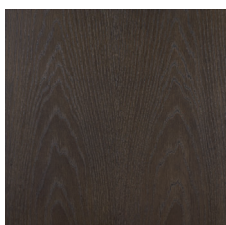

LEONARDO

Tavolino. Base in legno massiccio di Rovere o Noce. Top intarsiato in listellare di pioppo italiano, impiallacciato con legno di Rovere o Noce.

Side table. Base in solid Oak or Walnut. Inlaid top in Italian poplar blockboard, veneered with real Oak or Walnut.

100% made in Italy

www.bellavistacollection.com

BELLAVISTA[®]
COLLECTION

LEONARDO

Finiture standard | *Standard finishes*

RN | *Rovere Naturale*
Natural Oak

NC | *Noce Canaletto Naturale*
Natural American Walnut

RS | *Rovere Smoke*
Smoke Oak

NCS | *Noce Canaletto Scuro*
Dark American Walnut

RG | *Rovere Grigio*
Grey Oak

NCM | *Noce Canaletto Moka*
Moka American Walnut

RM | *Rovere Moka*
Moka Oak

Misure standard | *Standard sizes*