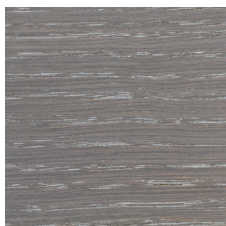

LEONARDO

Tavolino. Base in legno massiccio di Rovere o Noce. Top intarsiato in listellare di pioppo italiano, impiallacciato con legno di Rovere o Noce.

Side table. Base in solid Oak or Walnut. Inlaid top in Italian poplar blockboard, veneered with real Oak or Walnut.

100% made in Italy

www.bellavistacollection.com

BELLAVISTA[®]
COLLECTION

LEONARDO

Finiture standard | *Standard finishes*

RN | *Rovere Naturale*
Natural Oak

NC | *Noce Canaletto Naturale*
Natural American Walnut

RS | *Rovere Smoke*
Smoke Oak

NCS | *Noce Canaletto Scuro*
Dark American Walnut

RG | *Rovere Grigio*
Grey Oak

NCM | *Noce Canaletto Moka*
Moka American Walnut

RM | *Rovere Moka*
Moka Oak

Misure standard | *Standard sizes*