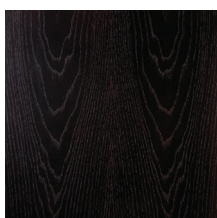

RM | Rovere Moka
Moka Oak