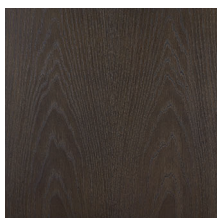

# PIGALLE

---

Libreria. Struttura in legno massiccio di Rovere o Noce. N.1 cassetto e n.2 antine laterali a ribalta con serratura e chiave. Piedini e maniglie in ottone, finitura bronzo antico (OBA).

Optional:

## Finiture standard | *Standard finishes*

RN | Rovere Naturale  
*Natural Oak*

NC | Noce Canaletto Naturale  
*Natural American Walnut*

RS | Rovere Smoke  
*Smoke Oak*

NCS | Noce Canaletto Scuro  
*Dark American Walnut*

RG | Rovere Grigio  
*Grey Oak*

NCM | Noce Canaletto Moka  
*Moka American Walnut*

RM | Rovere Moka  
*Moka Oak*