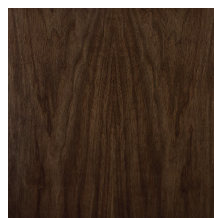

NCM | Noce Canaletto Moka
Moka American Walnut