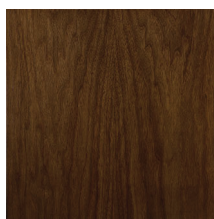

# PIGALLE

---

Libreria. Struttura in legno massiccio di Rovere o Noce. N.1 cassetto e n.2 antine laterali a ribalta con serratura e chiave. Piedini e maniglie in ottone, finitura bronzo antico (OBA).

Optional:

Fondo interno del cassetto rivestito in cuoio con cuciture tono su tono.

Bookshelf. Structure in solid Oak or Walnut. No. 1 drawer and no. 2 small flip down lateral doors with keys. Feet and handles in brass, antique bronze finish (OBA).

## Finiture standard | *Standard finishes*

RN | Rovere Naturale  
*Natural Oak*

NC | Noce Canaletto Naturale  
*Natural American Walnut*

RS | Rovere Smoke  
*Smoke Oak*

NCS | Noce Canaletto Scuro  
*Dark American Walnut*