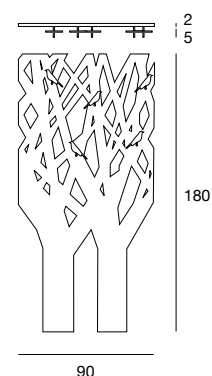

design Norberto Delfinetti e Monica Bernasconi

l'albero

Elemento da ingresso placcato frassino su fibra di legno. Dotato di pomoli cromati o di uccellini appendiabiti in metallo verniciato nero. Finiture disponibili: FN frassino naturale, WG wengé, NC noce, TB tabacco, laccato opaco poro aperto. Entrance unit ash veneered on fiberboard. Equipped with chrome-plated knobs or "birds" clothes-hook in black painted metal. Available finishings: FN natural ash, WG wengé, NC walnut, TB tobacco, open pore matt lacquered.

entrance unit
cod.5514

LEGNI
WOODS

LACCATO OPACO PORO APERTO
OPEN PORE MATT LACQUERED