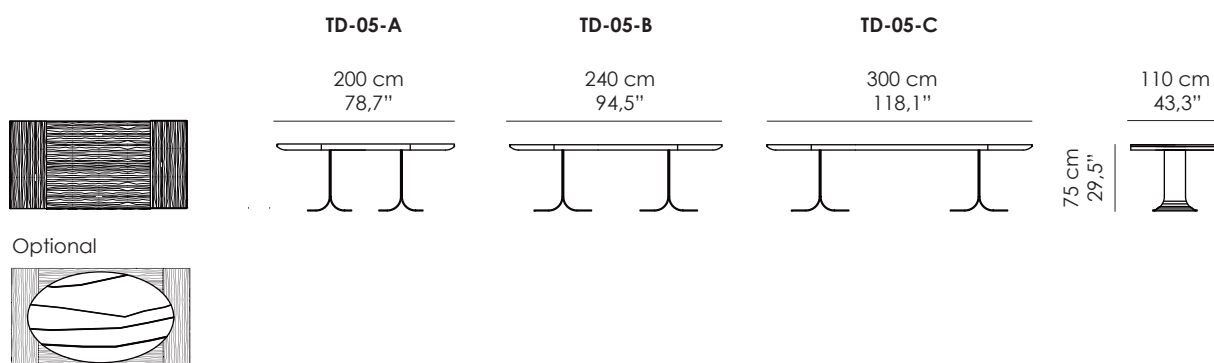

TULIPE

Tavolo da pranzo. Top intarsiato in listellare di pioppo italiano, impiallacciato in legni Europei o esotici. Gambe in metallo, finitura ottone antico martellinato, rifinite a mano.

Optional:
Inserto ovale in marmo.

Dining Table. Inlaid top in Italian poplar blockboard, veneered with real European or exotic woods. Legs in metal, hammered antique brass finish, refined by hand.

Optional:
Oval top insert in marble.

Misure standard | Standard sizes