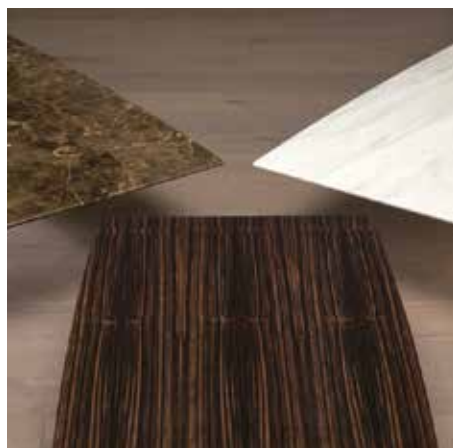

100% made in Italy

www.bellavistacollection.com

BELLAVISTA
COLLECTION