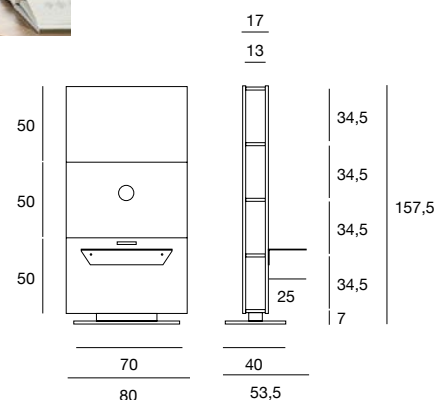

Elemento porta tv con base rotante a 360° o fissa, placcata noce canaletto o frassino. Pannello porta tv placcato noce canaletto o frassino, predisposto per il cablaggio cavi a scomparsa. Dotato di mensola porta decoder in alluminio ossidato e barra porta tv universale. Finiture disponibili: FN frassino naturale, CL ciliegio americano, WG wengé, NC noce, TB tabacco, NK noce canaletto, laccato opaco poro aperto. TV stand element with 360° swivelling or fix base, veneered canaletto walnut or ash. Tv stand panel veneered canaletto walnut or ash, predisposed for hidden cables raceway. Equipped with oxidized aluminium shelf for decoder appliance and universal tv bar. Available finishings: FN natural ash, CL american cherry, WG wengé, NC walnut, TB tobacco, NK canaletto walnut, open pore matt lacquered.