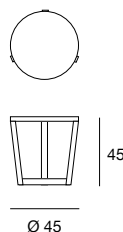

arch. Fabio Rebosio

denny

Tavolino di servizio con struttura in massello e piano legno placcato noce canaletto. Finiture disponibili: WG wengé, NK noce canaletto. Serving coffee table with solid wood structure and top veneered canaletto walnut. Available finishings: WG wengé, NK canaletto walnut.

coffee table
cod.5372.45
5372.55
5372.90

cod.5372.45

cod.5372.55

cod.5372.90

LEGNI
WOODS

NK
noce canaletto
canaletto walnut

WG
noce canaletto
tinto wengé
canaletto walnut
stained wengé