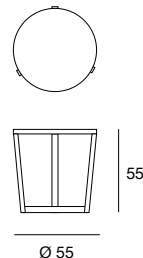

cod.5372.55