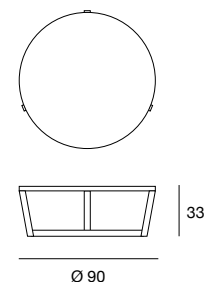

cod.5372.90