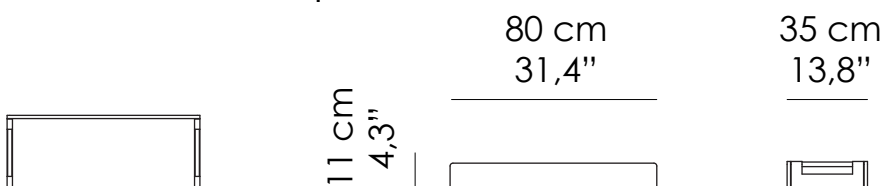

Misure standard | Standard sizes

100% made in Italy

www.bellavistacollection.com