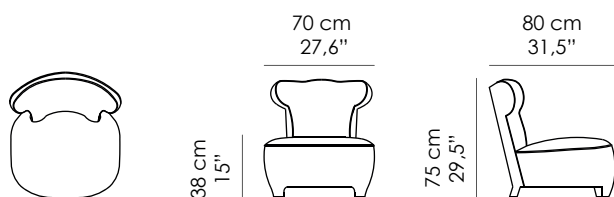

Misure standard | Standard sizes

100% made in Italy

www.bellavistacollection.com