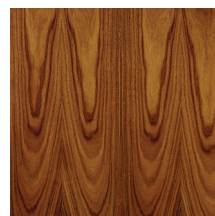

STRAPP

Tavolino da caffè. Struttura in listellare di pioppo italiano, impiallacciato con legni Europei o esotici. Top intarsiato. Base placcata in ottone, finitura Bronzo Antico o Rame Bellavista Lucido con bulloni decorativi a testa esagonale.

Coffee and Side table. Structure in Italian poplar blockboard, veneered with European or exotic real wood veneer. Inlaid top. Base clad in brass, Antique Bronze or Polished Copper Bellavista finish, with decorative hexagonal head bolts.

RN | Rovere Naturale
Natural Oak

NC | Noce Canaletto Naturale
Natural American Walnut

RS | Rovere Smoke
Smoke Oak

NCS | Noce Canaletto Scuro
Dark American Walnut

RG | Rovere Grigio
Grey Oak

NCM | Noce Canaletto Moka
Moka American Walnut

RM | Rovere Moka
Moka Oak

SG | Sucupira Grigio
Grey Sukupira

E | Ebano
Ebony

P | Palissandro
Rosewood

Finiture standard BASE | *Standard finishes BASE*

RL | Rame Bellavista
Copper Bellavista

BA | Bronzo Antico
Antique Bronze