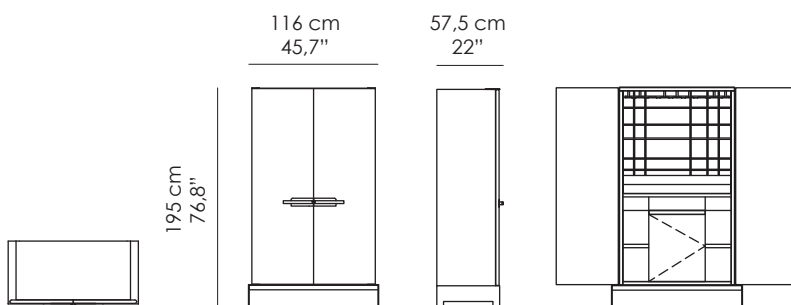

HIM bar unit

Finiture standard | *Standard finishes*

Misure standard | *Standard sizes*

100% made in Italy

www.bellavistacollection.com