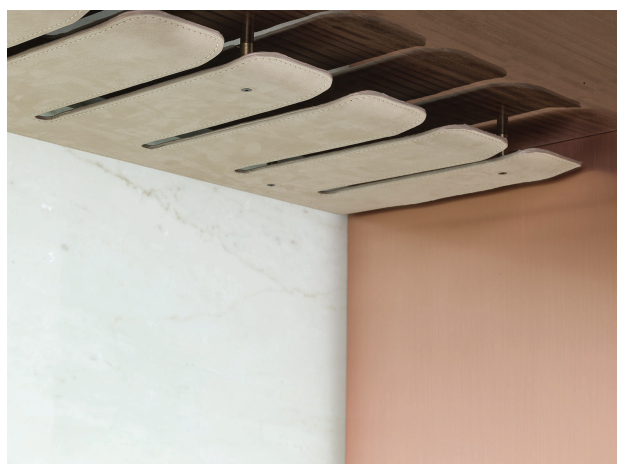

100% made in Italy

www.bellavistacollection.com

BELLAVISTA
COLLECTION