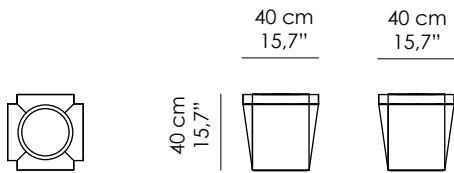

DAFNE

Misure standard | Standard sizes

F-02-A

F-02-B

F-02-C

F-02-D