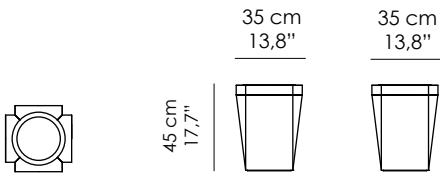

DAFNE

Misure standard | Standard sizes

F-02-A