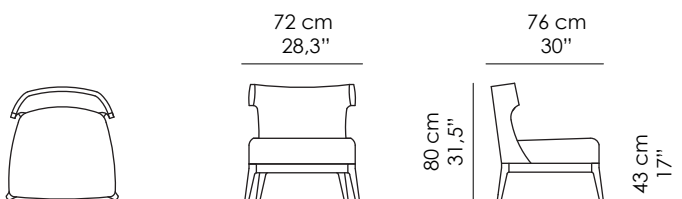

GRACE

Poltrona. Struttura in multistrato curvato di pioppo Italiano. Imbottitura in poliuretano espanso a quote differenziate. Rivestimento non sfoderabile. Base in massiccio di Noce o di Frassino.

Optional:

Cuscino poggiatesta 40x20cm con logo Ippopotamo ricamato tono su tono.

Armchair. Structure in bented multilayer Italian poplar wood. Variable-density polyurethane foam padding. Not Removable covers. Base in solid Walnut or solid Ashwood.

Optional:

Kidney pillow 40x20cm with embroidered Hippo logo (matching cover color).

Misure standard | Standard sizes

100% made in Italy

www.bellavistacollection.com

GRACE

Finiture standard Base | *Standard finishes Base*