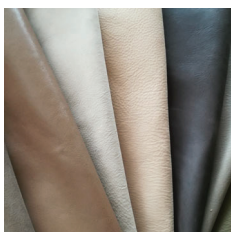

Optional:

Cuscino poggiatesta da 40x20cm con logo Ippo ricamato tono su tono.

Finitura lucida per le versioni in Ebano ed in Sucupira Grigio.

Maniglia in ottone, finitura Bronzo Antico (OBA).

Armchair. Structure in bented multilayer Italian poplar wood. Variable-density polyurethane foam padding. Base and rear back veneered with real Ebony, Grey Sukupira or Walnut woods.

## Finiture standard Base | *Standard finishes Base*

NC | Noce Canaletto Naturale  
*Natural American Walnut*

SG | Sucupira Grigio  
*Grey Sukupira*

NCS | Noce Canaletto Scuro  
*Dark American Walnut*

E | Ebano  
*Ebony*

## Finiture standard | *Standard finishes*

PELLE cat.P1  
LEATHER cat.P1

TESSUTO  
FABRIC

PELLE cat.P3  
LEATHER cat.P3

PELLE cat.P3 NABUK  
LEATHER cat.P3 NABUK