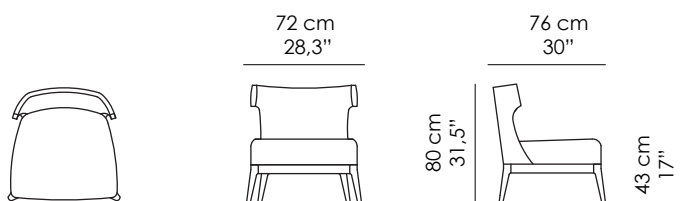

Misure standard | Standard sizes

100% made in Italy

www.bellavistacollection.com

BELLAVISTA
COLLECTION