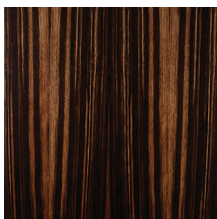

BALLS

Tavolino da caffè. Struttura in listellare di pioppo Italiano, impiallacciata con legni Europei o esotici. Top con intarsio. Sfere di supporto in Ottone, finitura Bronzo Antico (OBA).
Optional:
Sfere con finitura martellinata.

*Coffee and Side Table. Structure in Italian poplar blockboard, veneered with real European or exotic woods. Supporting spheres in Brass, Antique Bronze finish (OBA).
Optional:
Spheres with hammered finish.*

100% made in Italy

www.bellavistacollection.com

BALLS

Finiture standard | *Standard finishes*

RN | *Rovere Naturale*
Natural Oak

NC | *Noce Canaletto Naturale*
Natural American Walnut

RS | *Rovere Smoke*
Smoke Oak

NCS | *Noce Canaletto Scuro*
Dark American Walnut

RG | *Rovere Grigio*
Grey Oak

NCM | *Noce Canaletto Moka*
Moka American Walnut

RM | *Rovere Moka*
Moka Oak

SG | *Sucupira Grigio*
Grey Sukupira

E | *Ebano*
Ebony