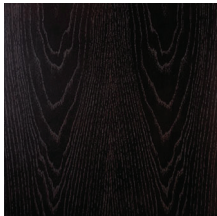

BALLS

Tavolino da caffè. Struttura in listellare di pioppo Italiano, impiallacciata con legni Europei o esotici. Top con intarsio. Sfere di supporto in Ottone, finitura Bronzo Antico (OBA).
Optional:
Sfere con finitura martellinata.

*Coffee and Side Table. Structure in Italian poplar blockboard, veneered with real European or exotic woods. Supporting spheres in Brass, Antique Bronze finish (OBA).
Optional:
Spheres with hammered finish.*

100% made in Italy

www.bellavistacollection.com

BALLS

Finiture standard | *Standard finishes*

RN | *Rovere Naturale*
Natural Oak

NC | *Noce Canaletto Naturale*
Natural American Walnut

RS | *Rovere Smoke*
Smoke Oak

NCS | *Noce Canaletto Scuro*
Dark American Walnut

RG | *Rovere Grigio*
Grey Oak

NCM | *Noce Canaletto Moka*
Moka American Walnut

RM | *Rovere Moka*
Moka Oak

SG | *Sucupira Grigio*
Grey Sukupira

E | *Ebano*
Ebony