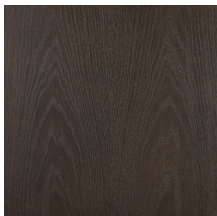

BALLS

Tavolino da caffè. Struttura in listellare di pioppo Italiano, impiallacciata con legni Europei o esotici. Top con intarsio. Sfere di supporto in Ottone, finitura Bronzo Antico (OBA).
Optional:
Sfere con finitura martellinata.

*Coffee and Side Table. Structure in Italian poplar blockboard, veneered with real European or exotic woods. Supporting spheres in Brass, Antique Bronze finish (OBA).
Optional:
Spheres with hammered finish.*

100% made in Italy

www.bellavistacollection.com

BALLS

Finiture standard | *Standard finishes*

RN | *Rovere Naturale*
Natural Oak

NC | *Noce Canaletto Naturale*
Natural American Walnut

RS | *Rovere Smoke*
Smoke Oak

NCS | *Noce Canaletto Scuro*
Dark American Walnut

RG | *Rovere Grigio*
Grey Oak

NCM | *Noce Canaletto Moka*
Moka American Walnut

RM | *Rovere Moka*
Moka Oak

SG | *Sucupira Grigio*
Grey Sukupira

E | *Ebano*
Ebony