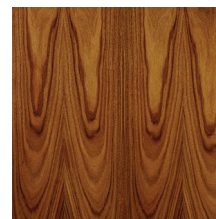

BALLS

Tavolino da caffè. Struttura in listellare di pioppo Italiano, impiallacciata con legni Europei o esotici. Top con intarsio. Sfere di supporto in Ottone, finitura Bronzo Antico (OBA).
Optional:
Sfere con finitura martellinata.

*Coffee and Side Table. Structure in Italian poplar blockboard, veneered with real European or exotic woods. Supporting spheres in Brass, Antique Bronze finish (OBA).
Optional:
Spheres with hammered finish.*

100% made in Italy

www.bellavistacollection.com

BALLS

Finiture standard | *Standard finishes*

RN | *Rovere Naturale*
Natural Oak

NC | *Noce Canaletto Naturale*
Natural American Walnut

RS | *Rovere Smoke*
Smoke Oak

NCS | *Noce Canaletto Scuro*
Dark American Walnut

RG | *Rovere Grigio*
Grey Oak

NCM | *Noce Canaletto Moka*
Moka American Walnut

RM | *Rovere Moka*
Moka Oak

SG | *Sucupira Grigio*
Grey Sukupira

E | *Ebano*
Ebony