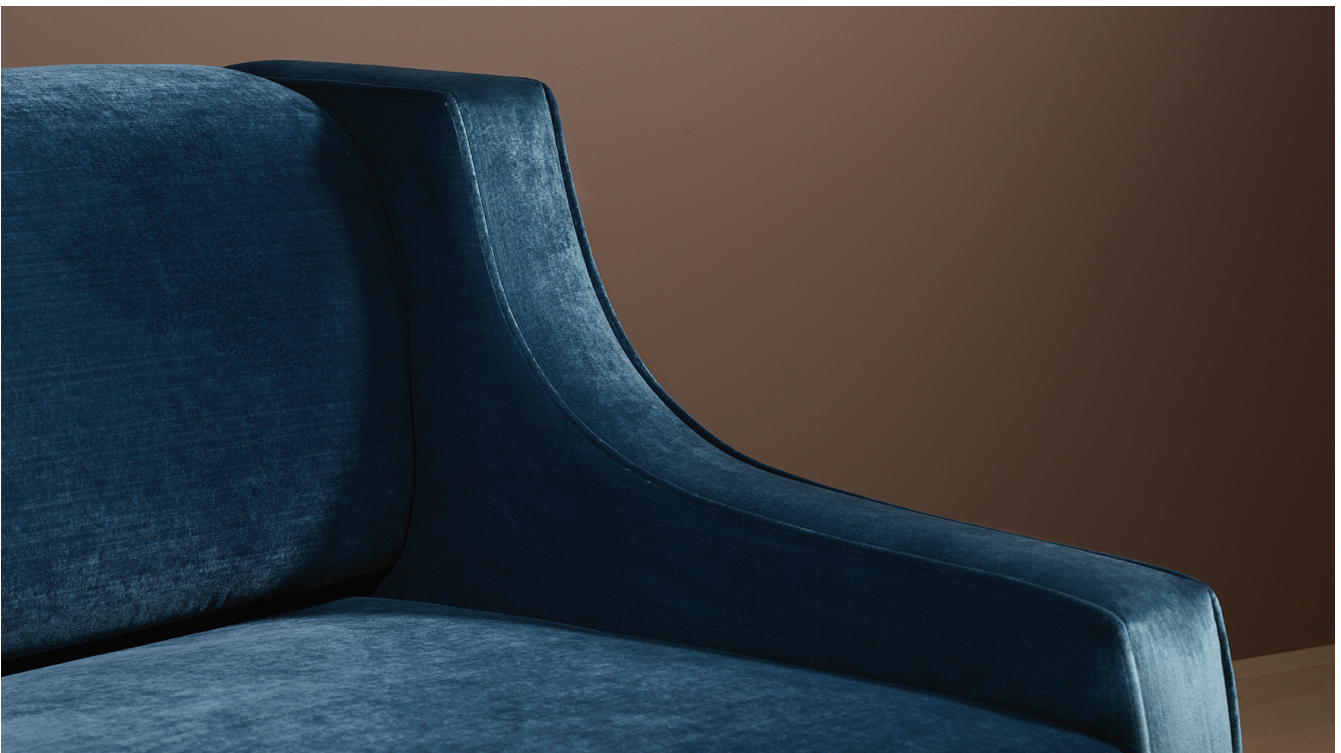

BIG JOHN

Divano. Struttura in multistrato di pioppo italiano. Piedini in legno massiccio di Frassino tinto Moka. Seduta con molle elicoidali legate a mano. Imbottitura in poliuretano espanso a quote differenziate. Rivestimento in tessuto o pelle non sfoderabile.

Sofa. Structure in multilayer Italian poplar wood. Feet in solid Moka stained Ashwood. Seat with hand-tied coil springs. Variable-density polyurethane foam padding. Covers in fabric or leather, not removable