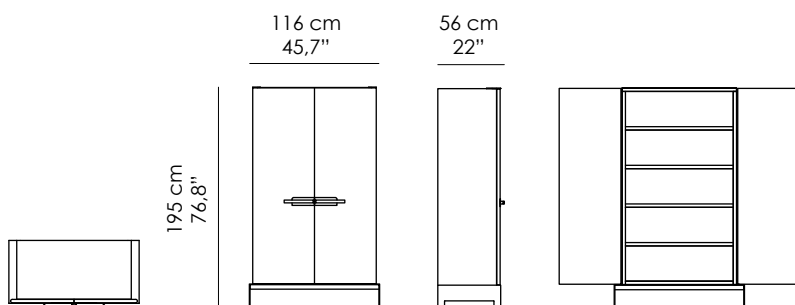

Misure standard | Standard sizes

100% made in Italy

www.bellavistacollection.com