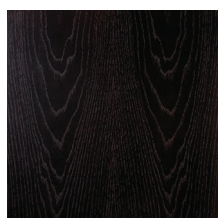

RM | Rovere Moka
Moka Oak