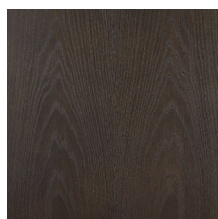

# BITTA

---

Tavolino. Struttura in massiccio di legno di Larice Grigio, Rovere o Noce. Pomolo con pendente in metallo ad Ippopotamo in finitura Cromo o Rame Lucido Bellavista o finitura Oro Lucido. Maniglia in cuoio nero con cuciture tono su tono.

## Finiture standard | *Standard finishes*

RN | Rovere Naturale  
*Natural Oak*

NC | Noce Canaletto Naturale  
*Natural American Walnut*

RS | Rovere Smoke  
*Smoke Oak*

NCS | Noce Canaletto Scuro  
*Dark American Walnut*