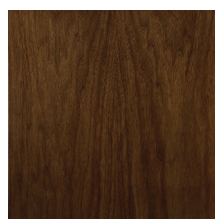

# BITTA

---

Tavolino. Struttura in massiccio di legno di Larice Grigio, Rovere o Noce. Pomolo con pendente in metallo ad Ippopotamo in finitura Cromo o Rame Lucido Bellavista o finitura Oro Lucido. Maniglia in cuoio nero con cuciture tono su tono.

## Finiture standard | *Standard finishes*

RN | Rovere Naturale  
*Natural Oak*

NC | Noce Canaletto Naturale  
*Natural American Walnut*

RS | Rovere Smoke  
*Smoke Oak*

NCS | Noce Canaletto Scuro  
*Dark American Walnut*