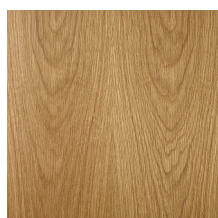

# BITTA

---

Tavolino. Struttura in massiccio di legno di Larice Grigio, Rovere o Noce. Pomolo con pendente in metallo ad Ippopotamo in finitura Cromo o Rame Lucido Bellavista o finitura Oro Lucido. Maniglia in cuoio nero con cuciture tono su tono.

Side Table. Structure in solid Grey Larch, Oak or Walnut. Knob with Hippo pendant in metal, Chrome or Bellavista Polished Copper or Polished Gold finish. Handle in saddle-leather, black color with matching stitches.

## Finiture standard | *Standard finishes*

RN | Rovere Naturale  
*Natural Oak*

NC | Noce Canaletto Naturale  
*Natural American Walnut*

RS | Rovere Smoke  
*Smoke Oak*

NCS | Noce Canaletto Scuro  
*Dark American Walnut*