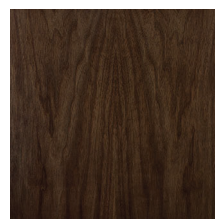

LG | Larice Grigio
Grey Larch

NCM | Noce Canaletto Moka
Moka American Walnut