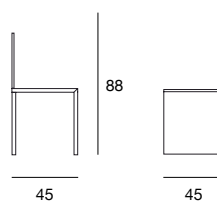

Sedia con struttura in metallo, rivestita in cuoio rigenerato nei colori della collezione (bianco, beige, tortora, testa di moro, nero, rosso). Chair with structure in metal, covered in regenerated leather in the colours of the collection (white, beige, dove grey, moka, black, red).

chair
cod.5445
cod.5445.1

cod.5445