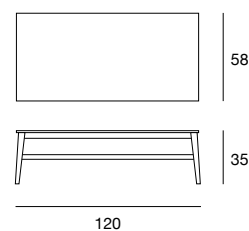

cod.5390.120