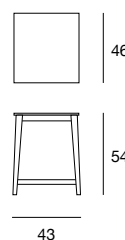

cod.5390.45