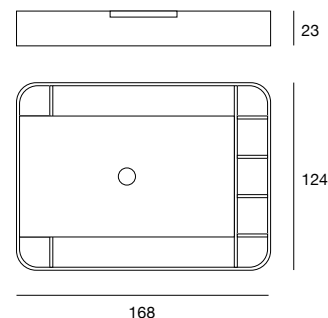

Porta tv con struttura, pannello e ripiani placcati noce canaletto o frassino. Dotato di barra porta tv universale. Predisposto per alloggiamento ed il cablaggio cavi. Possibilità di fissaggio con pannello a destra o sinistra. Finiture disponibili: FN frassino naturale, WG wengé, NC noce, TB tabacco, NK noce canaletto, laccato opaco poro aperto.

TV stand with structure, panel and shelves veneered canaletto walnut or ash. Equipped with universal tv bar. Predisposed for cables raceway. The panel can be assembled on the right or left hand side. Available finishings: FN natural ash, WG wengé, NC walnut, TB tobacco, NK canaletto walnut, open pore matt lacquered.