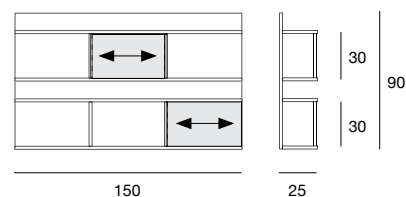

design Cristina Paireari

berchet

Libreria da parete con struttura, ripiani e divisori placcati in noce canaletto o frassino. Antine scorrevoli in vetro verniciato (extra chiaro bianco, nero, moka o bronzo opaco). Finiture disponibili: WG wengé, NC noce, TB tabacco, NK noce canaletto, laccato opaco poro aperto. Wall bookcase with structure, shelves and frames veneered canaletto walnut or ash. Lacquered glass sliding doors (extra light white, black, moka or matt bronze). Available finishings: WG wengé, NC noce, TB tabacco, NK canaletto walnut, open pore matt lacquered.

bookcase
cod.5544

LEGNI
WOODS

LACCATO OPACO PORO APERTO
OPEN PORE MATT LACQUERED