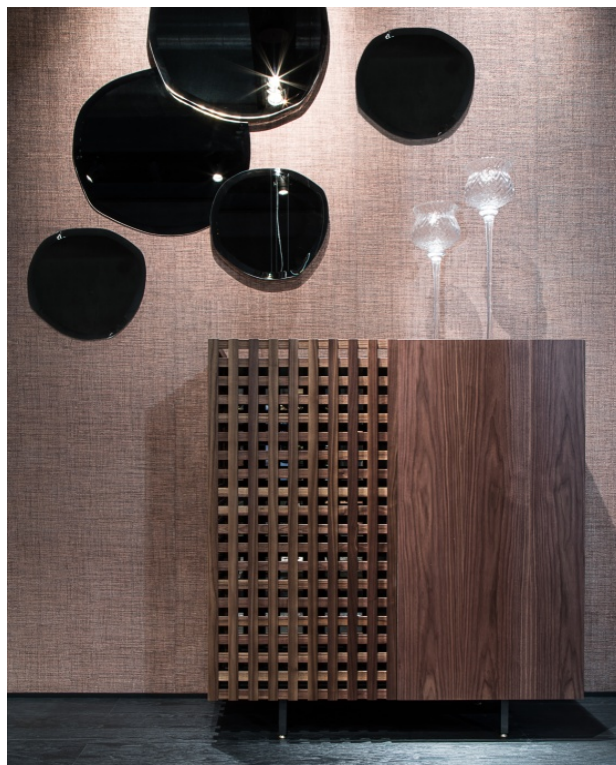

Madia con struttura in MDF laccato opaco. Ante placcate ed in massello di noce canaletto. Basamento in metallo verniciato. Ripiani in vetro. A richiesta cassetto interno laccato, top e schienale a specchio o portabottiglie. Finiture disponibili: WG wengé, NK canaletto walnut. Cupboard with structure in MDF matt lacquered. Veneered or in solid canaletto walnut doors. Painted metal base. On request inner lacquered top and back in mirror, bottle holder. Available finishings: WG wengé, NK canaletto walnut.

cupboard  
cod.5569

mis./size cm. 122 x 48 x h. 140

LEGNI  
WOODS

WG  
noce canaletto tinto wengé  
canaletto walnut stained wengé

NK  
noce canaletto  
canaletto walnut