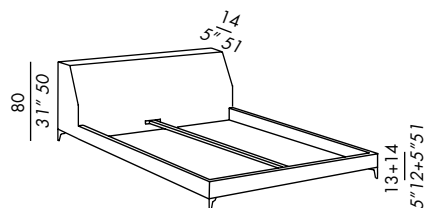

rete elite
elite slatted base