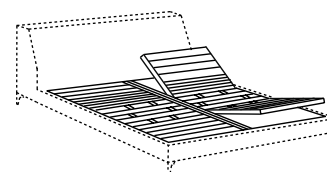

rete elite MM
elite MM slatted base