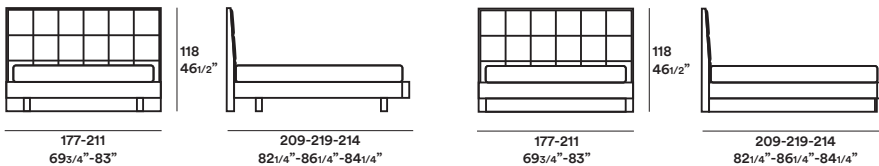

Plaza / CrJ

Letti / Beds

2006

Letto con struttura in legno. Testata imbottita e rivestita in tessuto A-B o eco-pelle. Finitura: rovere therm, noce canaletto.

Wooden bed. Padded and upholstered in A-B fabric or leather-look headboard. Finish: therm oak and walnut.

Dimensioni / Dimensions

Plaza / CrJ

Finiture / Finishings

Essenze / Woods

rovere therm
therm oak

noce canaletto
canaletto wallnut

	tessuto fabric	pelle leather	eco pelle eco leather	eco Nabuk eco Nabuk
categoria A A category	•			
categoria B B category	•		•	•
categoria C C category				
categoria D D category				
pelle pieno fiore corretto K corrected grain leather K				
pelle pieno fiore W full-grain leather W				
pelle anilina Y aniline leather Y				
pelle Nabuck X Nabuck leather X				
tessuto cliente customer's fabric	•		•	•