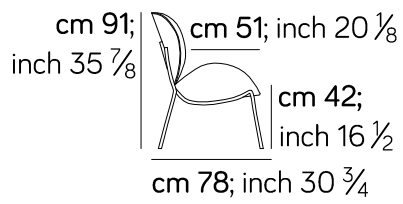

Uchiwa - AM059

Poltrone / armchair

010

87 cm; 34 $\frac{1}{4}$ inch

87 cm; 34 $\frac{1}{4}$ inch