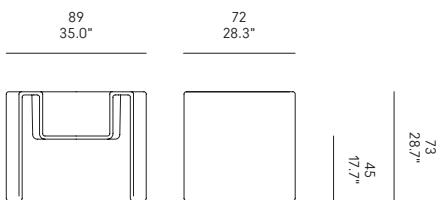

CHARLOTTE	XP9000
-----------	--------

CUSCINO CUSHION COUSSIN KISSEN COJÍN	C.O.M. Client's Own Material	Tessuto Fabric Tissu Stoff Tejido				Metraggio Metreage Métrage Stoffbedarf Metraje (roll H 140cm) m 0,6
		Basic	Superior Cat. 1	Top Cat. 2	Exclusive Cat. 3	
		XPCUST0	XPCUST1	XPCUST2	XPCUST3	