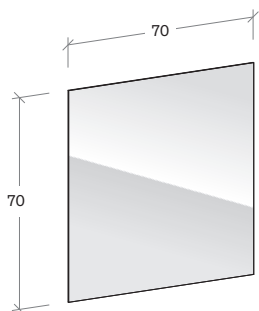

### Specchiera 70 × 70

Mirror 70 × 70

**Sp. 2,2 cm.**

2,2 cm thick.

**Specchio applicato a pannello.  
Con attaccaglie regolabili.**

*Mirror applied to panel.*

*With adjustable hanging brackets.*

### Specchiera 40 × 105

Mirror 40 × 105

**Sp. 2,2 cm.**

2,2 cm thick.

**Specchio applicato a pannello.  
Con attaccaglie regolabili.**

*Mirror applied to panel.*

*With adjustable hanging brackets.*

**Predisposto per fissaggio anche in orizzontale.**

*Can also be mounted horizontally.*

### Specchiera 128 × 54

Mirror 128 × 54

**Sp. 2,2 cm.**

2,2 cm thick.

**Specchio applicato a pannello.  
Con attaccaglie regolabili.**

*Mirror applied to panel.*

*With adjustable hanging brackets.*

**Predisposto per fissaggio anche in verticale.**