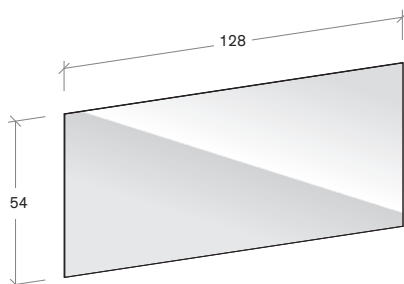

### Specchiera 70 × 70

Mirror 70 × 70

**Sp. 2,2 cm.**

2,2 cm thick.

**Specchio applicato a pannello.  
Con attaccaglie regolabili.**

*Mirror applied to panel.*

*With adjustable hanging brackets.*

### Specchiera 40 × 105

Mirror 40 × 105

**Sp. 2,2 cm.**

2,2 cm thick.

**Specchio applicato a pannello.  
Con attaccaglie regolabili.**

*Mirror applied to panel.*

*With adjustable hanging brackets.*

**Predisposto per fissaggio anche in orizzontale.**

*Can also be mounted horizontally.*

### Specchiera 128 × 54

Mirror 128 × 54

**Sp. 2,2 cm.**

2,2 cm thick.

**Specchio applicato a pannello.  
Con attaccaglie regolabili.**

*Mirror applied to panel.*

*With adjustable hanging brackets.*

**Predisposto per fissaggio anche in verticale.**