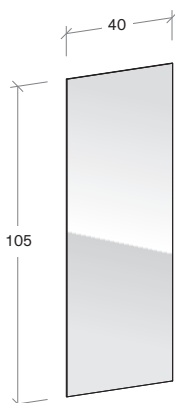

### Specchiera 70 × 70

Mirror 70 × 70

**Sp. 2,2 cm.**

2,2 cm thick.

**Specchio applicato a pannello.  
Con attaccaglie regolabili.**

*Mirror applied to panel.*

*With adjustable hanging brackets.*

### Specchiera 40 × 105

Mirror 40 × 105

**Sp. 2,2 cm.**

2,2 cm thick.

**Specchio applicato a pannello.  
Con attaccaglie regolabili.**

*Mirror applied to panel.*

*With adjustable hanging brackets.*

**Predisposto per fissaggio anche in orizzontale.**

*Can also be mounted horizontally.*

### Specchiera 128 × 54

Mirror 128 × 54

**Sp. 2,2 cm.**

2,2 cm thick.

**Specchio applicato a pannello.  
Con attaccaglie regolabili.**

*Mirror applied to panel.*

*With adjustable hanging brackets.*

**Predisposto per fissaggio anche in verticale.**