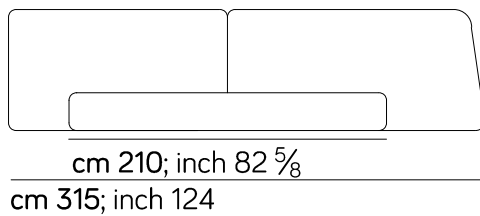

cm 190; inch 74 $\frac{3}{4}$

cm 295; inch 116 $\frac{1}{8}$

cm 190; inch 74 $\frac{3}{4}$

cm 295; inch 116 $\frac{1}{8}$

401 - letto per materasso 200x200

cm 210; inch 82 $\frac{5}{8}$

cm 315; inch 124

cm 210; inch 82 $\frac{5}{8}$

cm 315; inch 124

Lapis bed - AM073

379 - letto per materasso 152,5x203

377 - letto per materasso 193x203

Lapis bed - AM073

378 - letto per materasso 185x205

387 - letto per materasso 200x210

Panca / bench