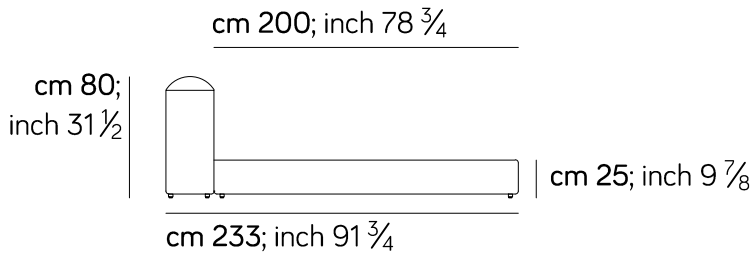

Lapis bed - AM073

380 - letto per materasso 80x190

364 - letto per materasso 160x190

402 - letto per materasso 140x200

Lapis bed - AM073

392 - letto per materasso 150x200

cm 160; inch 63

cm 265; inch 104 $\frac{3}{8}$

cm 160; inch 63

cm 265; inch 104 $\frac{3}{8}$

374 - letto per materasso 160x200

cm 170; inch 66 $\frac{7}{8}$

cm 275; inch 108 $\frac{1}{4}$

cm 170; inch 66 $\frac{7}{8}$

cm 275; inch 108 $\frac{1}{4}$

365 - letto per materasso 180x200

cm 190; inch 74 $\frac{3}{4}$

cm 295; inch 116 $\frac{1}{8}$

cm 190; inch 74 $\frac{3}{4}$

cm 295; inch 116 $\frac{1}{8}$

401 - letto per materasso 200x200

cm 210; inch 82 $\frac{5}{8}$

cm 315; inch 124

cm 210; inch 82 $\frac{5}{8}$