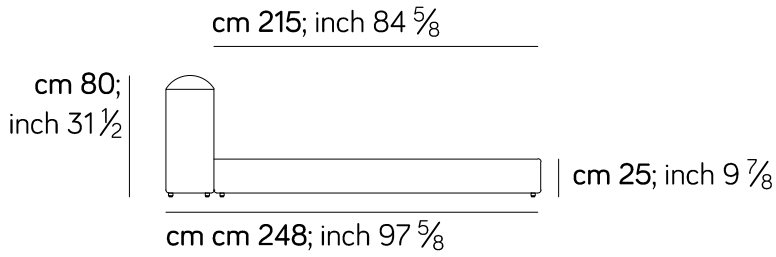

cm 160; inch 63

cm 265; inch 104 $\frac{3}{8}$

374 - letto per materasso 160x200

cm 170; inch 66 $\frac{7}{8}$

cm 275; inch 108 $\frac{1}{4}$

cm 170; inch 66 $\frac{7}{8}$

cm 275; inch 108 $\frac{1}{4}$

365 - letto per materasso 180x200

cm 190; inch 74 $\frac{3}{4}$

cm 295; inch 116 $\frac{1}{8}$

cm 190; inch 74 $\frac{3}{4}$

cm 295; inch 116 $\frac{1}{8}$

401 - letto per materasso 200x200

cm 210; inch 82 $\frac{5}{8}$

cm 315; inch 124

cm 210; inch 82 $\frac{5}{8}$

cm 315; inch 124

Lapis bed - AM073

379 - letto per materasso 152,5x203

377 - letto per materasso 193x203

Lapis bed - AM073

378 - letto per materasso 185x205

387 - letto per materasso 200x210

Panca / bench

115

35 cm;
13 $\frac{3}{4}$ inch

60 cm;
23 $\frac{5}{8}$ inch