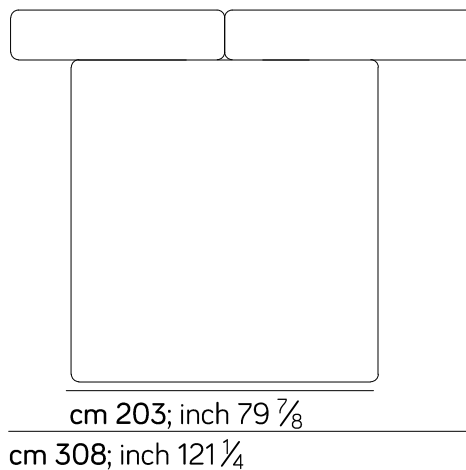

cm 160; inch 63

cm 265; inch 104 $\frac{3}{8}$

374 - letto per materasso 160x200

cm 170; inch 66 $\frac{7}{8}$

cm 275; inch 108 $\frac{1}{4}$

cm 170; inch 66 $\frac{7}{8}$

cm 275; inch 108 $\frac{1}{4}$

365 - letto per materasso 180x200

cm 190; inch 74 $\frac{3}{4}$

cm 295; inch 116 $\frac{1}{8}$

cm 190; inch 74 $\frac{3}{4}$

cm 295; inch 116 $\frac{1}{8}$

401 - letto per materasso 200x200

cm 210; inch 82 $\frac{5}{8}$

cm 315; inch 124

cm 210; inch 82 $\frac{5}{8}$

cm 315; inch 124

Lapis bed - AM073

379 - letto per materasso 152,5x203

377 - letto per materasso 193x203

Lapis bed - AM073

378 - letto per materasso 185x205

387 - letto per materasso 200x210

Panca / bench

115

35 cm;
13 $\frac{3}{4}$ inch

60 cm;
23 $\frac{5}{8}$ inch