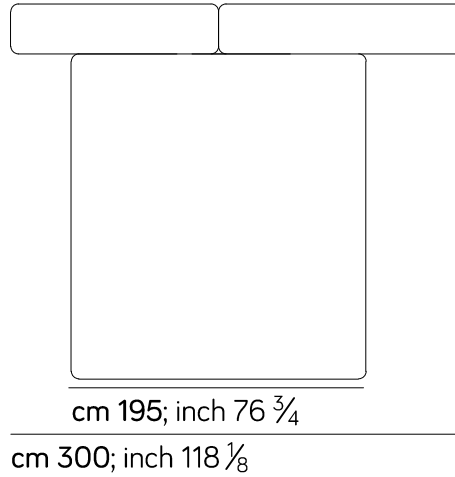

cm 160; inch 63

cm 265; inch 104 $\frac{3}{8}$

374 - letto per materasso 160x200

cm 170; inch 66 $\frac{7}{8}$

cm 275; inch 108 $\frac{1}{4}$

cm 170; inch 66 $\frac{7}{8}$

cm 275; inch 108 $\frac{1}{4}$

365 - letto per materasso 180x200

cm 190; inch 74 $\frac{3}{4}$

cm 295; inch 116 $\frac{1}{8}$

cm 190; inch 74 $\frac{3}{4}$

cm 295; inch 116 $\frac{1}{8}$

401 - letto per materasso 200x200

cm 210; inch 82 $\frac{5}{8}$

cm 315; inch 124

cm 210; inch 82 $\frac{5}{8}$

cm 315; inch 124

Lapis bed - AM073

379 - letto per materasso 152,5x203

377 - letto per materasso 193x203

Lapis bed - AM073

378 - letto per materasso 185x205

387 - letto per materasso 200x210

Panca / bench

115

35 cm;
13 $\frac{3}{4}$ inch

60 cm;
23 $\frac{5}{8}$ inch