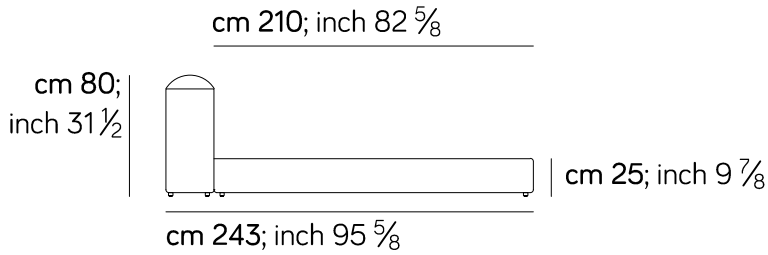

Lapis bed - AM073

380 - letto per materasso 80x190

364 - letto per materasso 160x190

402 - letto per materasso 140x200

Lapis bed - AM073

392 - letto per materasso 150x200

cm 160; inch 63

cm 265; inch 104 $\frac{3}{8}$

cm 160; inch 63

cm 265; inch 104 $\frac{3}{8}$

374 - letto per materasso 160x200

cm 170; inch 66 $\frac{7}{8}$

cm 275; inch 108 $\frac{1}{4}$

cm 170; inch 66 $\frac{7}{8}$

cm 275; inch 108 $\frac{1}{4}$

365 - letto per materasso 180x200

cm 190; inch 74 $\frac{3}{4}$

cm 295; inch 116 $\frac{1}{8}$

cm 190; inch 74 $\frac{3}{4}$

cm 295; inch 116 $\frac{1}{8}$

401 - letto per materasso 200x200

cm 210; inch 82 $\frac{5}{8}$

cm 315; inch 124

cm 210; inch 82 $\frac{5}{8}$