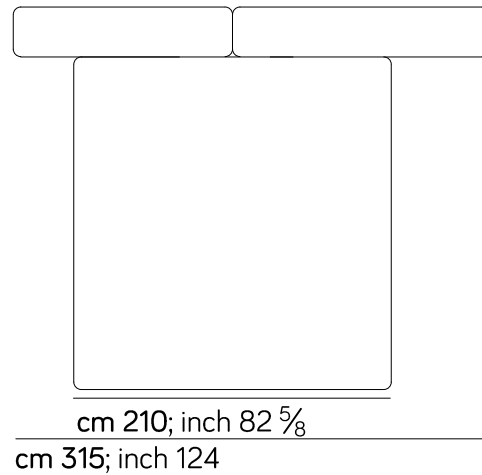

cm 160; inch 63

cm 265; inch 104 $\frac{3}{8}$

374 - letto per materasso 160x200

cm 170; inch 66 $\frac{7}{8}$

cm 275; inch 108 $\frac{1}{4}$

cm 170; inch 66 $\frac{7}{8}$

cm 275; inch 108 $\frac{1}{4}$

365 - letto per materasso 180x200

cm 190; inch 74 $\frac{3}{4}$

cm 295; inch 116 $\frac{1}{8}$

cm 190; inch 74 $\frac{3}{4}$

cm 295; inch 116 $\frac{1}{8}$

401 - letto per materasso 200x200

cm 210; inch 82 $\frac{5}{8}$

cm 315; inch 124

cm 210; inch 82 $\frac{5}{8}$

cm 315; inch 124

Lapis bed - AM073

379 - letto per materasso 152,5x203

377 - letto per materasso 193x203

Lapis bed - AM073

378 - letto per materasso 185x205

387 - letto per materasso 200x210

Panca / bench

115

35 cm;
13 $\frac{3}{4}$ inch

60 cm;
23 $\frac{5}{8}$ inch