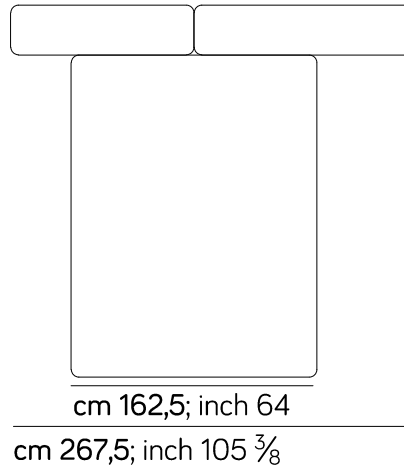

Lapis bed - AM073

380 - letto per materasso 80x190

364 - letto per materasso 160x190

402 - letto per materasso 140x200

Lapis bed - AM073

392 - letto per materasso 150x200

cm 160; inch 63

cm 265; inch 104 $\frac{3}{8}$

cm 160; inch 63

cm 265; inch 104 $\frac{3}{8}$

374 - letto per materasso 160x200

cm 170; inch 66 $\frac{7}{8}$

cm 275; inch 108 $\frac{1}{4}$

cm 170; inch 66 $\frac{7}{8}$

cm 275; inch 108 $\frac{1}{4}$

365 - letto per materasso 180x200

cm 190; inch 74 $\frac{3}{4}$

cm 295; inch 116 $\frac{1}{8}$

cm 190; inch 74 $\frac{3}{4}$

cm 295; inch 116 $\frac{1}{8}$

401 - letto per materasso 200x200

cm 210; inch 82 $\frac{5}{8}$

cm 315; inch 124

cm 210; inch 82 $\frac{5}{8}$

cm 315; inch 124

Lapis bed - AM073

379 - letto per materasso 152,5x203

377 - letto per materasso 193x203

Lapis bed - AM073

378 - letto per materasso 185x205

387 - letto per materasso 200x210

Panca / bench