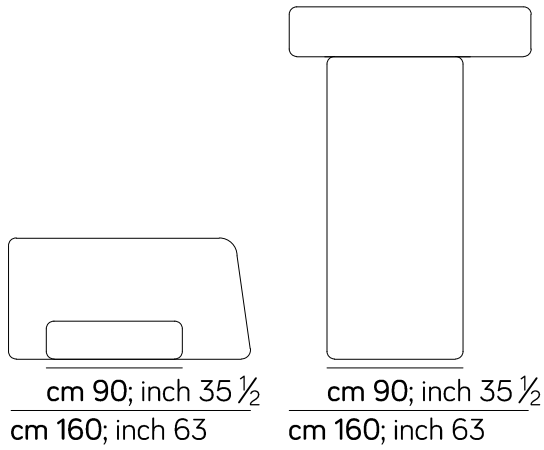

Lapis bed - AM073

380 - letto per materasso 80x190

364 - letto per materasso 160x190

402 - letto per materasso 140x200

Lapis bed - AM073

392 - letto per materasso 150x200

cm 160; inch 63

cm 265; inch 104 $\frac{3}{8}$

cm 160; inch 63

cm 265; inch 104 $\frac{3}{8}$

374 - letto per materasso 160x200

cm 170; inch 66 $\frac{7}{8}$

cm 275; inch 108 $\frac{1}{4}$

cm 170; inch 66 $\frac{7}{8}$

cm 275; inch 108 $\frac{1}{4}$

365 - letto per materasso 180x200

cm 190; inch 74 $\frac{3}{4}$

cm 295; inch 116 $\frac{1}{8}$

cm 190; inch 74 $\frac{3}{4}$

cm 295; inch 116 $\frac{1}{8}$

401 - letto per materasso 200x200

cm 210; inch 82 $\frac{5}{8}$

cm 315; inch 124

cm 210; inch 82 $\frac{5}{8}$

115

35 cm;
13 $\frac{3}{4}$ inch

60 cm;
23 $\frac{5}{8}$ inch