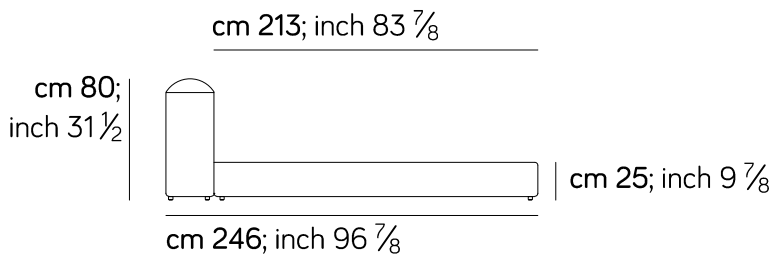

cm 160; inch 63

cm 265; inch 104 $\frac{3}{8}$

374 - letto per materasso 160x200

cm 170; inch 66 $\frac{7}{8}$

cm 275; inch 108 $\frac{1}{4}$

cm 170; inch 66 $\frac{7}{8}$

cm 275; inch 108 $\frac{1}{4}$

365 - letto per materasso 180x200

cm 190; inch 74 $\frac{3}{4}$

cm 295; inch 116 $\frac{1}{8}$

cm 190; inch 74 $\frac{3}{4}$

cm 295; inch 116 $\frac{1}{8}$

401 - letto per materasso 200x200

cm 210; inch 82 $\frac{5}{8}$

cm 315; inch 124

cm 210; inch 82 $\frac{5}{8}$

cm 315; inch 124

Lapis bed - AM073

379 - letto per materasso 152,5x203

377 - letto per materasso 193x203

Lapis bed - AM073

378 - letto per materasso 185x205

387 - letto per materasso 200x210

Panca / bench