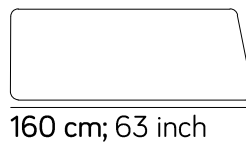

cm 160; inch 63

cm 265; inch 104 $\frac{3}{8}$

374 - letto per materasso 160x200

cm 170; inch 66 $\frac{7}{8}$

cm 275; inch 108 $\frac{1}{4}$

cm 170; inch 66 $\frac{7}{8}$

cm 275; inch 108 $\frac{1}{4}$

365 - letto per materasso 180x200

cm 190; inch 74 $\frac{3}{4}$

cm 295; inch 116 $\frac{1}{8}$

cm 190; inch 74 $\frac{3}{4}$

cm 295; inch 116 $\frac{1}{8}$

401 - letto per materasso 200x200

cm 210; inch 82 $\frac{5}{8}$

cm 315; inch 124

cm 210; inch 82 $\frac{5}{8}$

cm 315; inch 124

Lapis bed - AM073

379 - letto per materasso 152,5x203

377 - letto per materasso 193x203

Lapis bed - AM073

378 - letto per materasso 185x205

387 - letto per materasso 200x210

Panca / bench

115

35 cm;
13 $\frac{3}{4}$ inch

60 cm;
23 $\frac{5}{8}$ inch