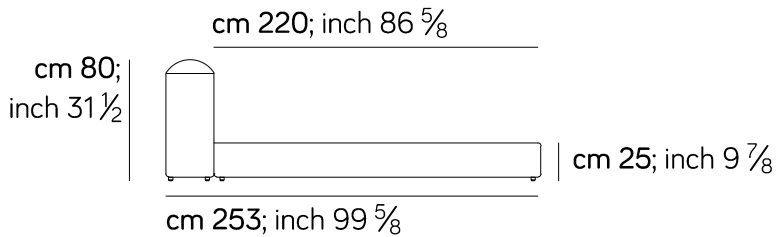

cm 190; inch 74 $\frac{3}{4}$

cm 295; inch 116 $\frac{1}{8}$

cm 190; inch 74 $\frac{3}{4}$

cm 295; inch 116 $\frac{1}{8}$

401 - letto per materasso 200x200

cm 210; inch 82 $\frac{5}{8}$

cm 315; inch 124

cm 210; inch 82 $\frac{5}{8}$

cm 315; inch 124

Lapis bed - AM073

379 - letto per materasso 152,5x203

377 - letto per materasso 193x203

Lapis bed - AM073

378 - letto per materasso 185x205

387 - letto per materasso 200x210

Panca / bench

115

35 cm;
13 $\frac{3}{4}$ inch

60 cm;
23 $\frac{5}{8}$ inch