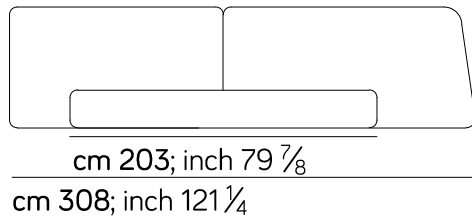

cm 190; inch 74 $\frac{3}{4}$

cm 295; inch 116 $\frac{1}{8}$

cm 190; inch 74 $\frac{3}{4}$

cm 295; inch 116 $\frac{1}{8}$

401 - letto per materasso 200x200

cm 210; inch 82 $\frac{5}{8}$

cm 315; inch 124

cm 210; inch 82 $\frac{5}{8}$

cm 315; inch 124

Lapis bed - AM073

379 - letto per materasso 152,5x203

377 - letto per materasso 193x203

Lapis bed - AM073

378 - letto per materasso 185x205

387 - letto per materasso 200x210

Panca / bench