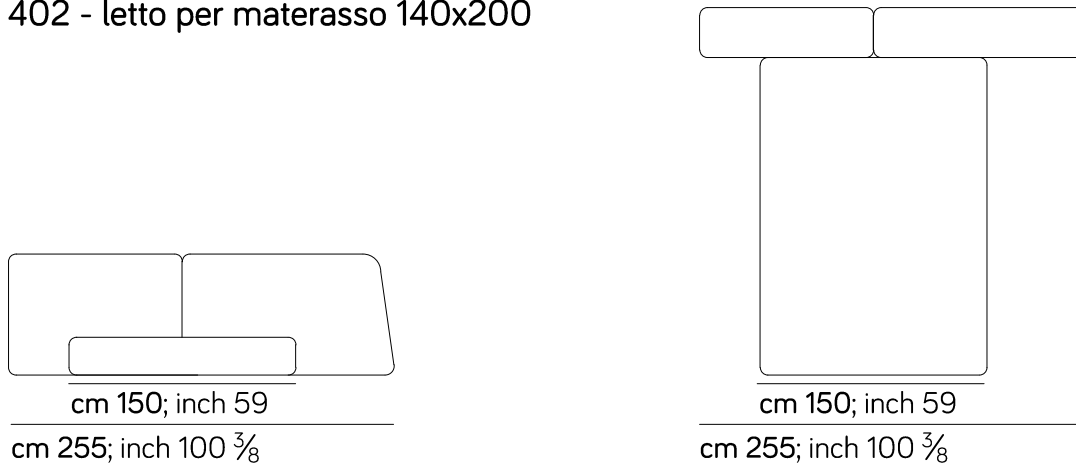

Lapis bed - AM073

380 - letto per materasso 80x190

364 - letto per materasso 160x190

402 - letto per materasso 140x200

Lapis bed - AM073

392 - letto per materasso 150x200

cm 160; inch 63

cm 265; inch 104 $\frac{3}{8}$

cm 160; inch 63

cm 265; inch 104 $\frac{3}{8}$

374 - letto per materasso 160x200

cm 170; inch 66 $\frac{7}{8}$

cm 275; inch 108 $\frac{1}{4}$

cm 170; inch 66 $\frac{7}{8}$

cm 275; inch 108 $\frac{1}{4}$

365 - letto per materasso 180x200

cm 190; inch 74 $\frac{3}{4}$

cm 295; inch 116 $\frac{1}{8}$

cm 190; inch 74 $\frac{3}{4}$

cm 295; inch 116 $\frac{1}{8}$

401 - letto per materasso 200x200

cm 210; inch 82 $\frac{5}{8}$

cm 315; inch 124

cm 210; inch 82 $\frac{5}{8}$

115

35 cm;
13 $\frac{3}{4}$ inch

60 cm;
23 $\frac{5}{8}$ inch