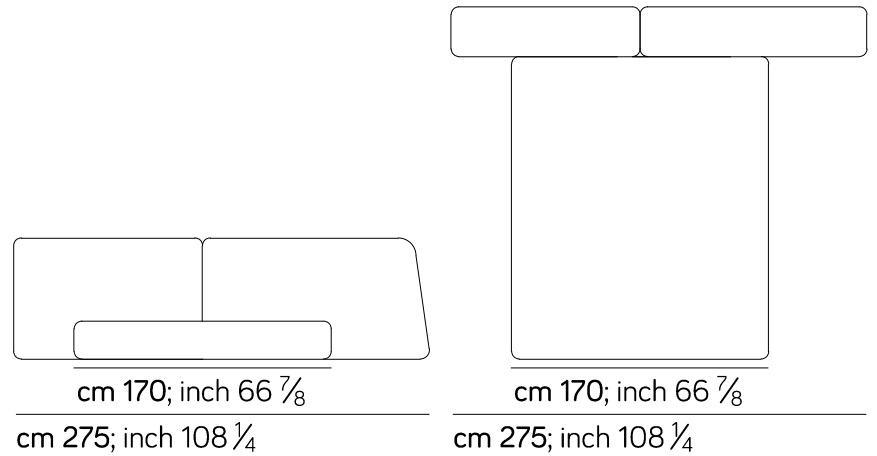

Lapis bed - AM073

380 - letto per materasso 80x190

364 - letto per materasso 160x190

402 - letto per materasso 140x200

Lapis bed - AM073

392 - letto per materasso 150x200

cm 160; inch 63

cm 265; inch 104 $\frac{3}{8}$

cm 160; inch 63

cm 265; inch 104 $\frac{3}{8}$

374 - letto per materasso 160x200

cm 170; inch 66 $\frac{7}{8}$

cm 275; inch 108 $\frac{1}{4}$

cm 170; inch 66 $\frac{7}{8}$

cm 275; inch 108 $\frac{1}{4}$

365 - letto per materasso 180x200

cm 190; inch 74 $\frac{3}{4}$

cm 295; inch 116 $\frac{1}{8}$

cm 190; inch 74 $\frac{3}{4}$

cm 295; inch 116 $\frac{1}{8}$

401 - letto per materasso 200x200

cm 210; inch 82 $\frac{5}{8}$

cm 315; inch 124

cm 210; inch 82 $\frac{5}{8}$

115

35 cm;
13 $\frac{3}{4}$ inch

60 cm;
23 $\frac{5}{8}$ inch