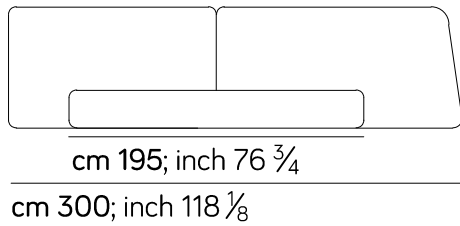

cm 160; inch 63

cm 265; inch 104 $\frac{3}{8}$

374 - letto per materasso 160x200

cm 170; inch 66 $\frac{7}{8}$

cm 275; inch 108 $\frac{1}{4}$

cm 170; inch 66 $\frac{7}{8}$

cm 275; inch 108 $\frac{1}{4}$

365 - letto per materasso 180x200

cm 190; inch 74 $\frac{3}{4}$

cm 295; inch 116 $\frac{1}{8}$

cm 190; inch 74 $\frac{3}{4}$

cm 295; inch 116 $\frac{1}{8}$

401 - letto per materasso 200x200

cm 210; inch 82 $\frac{5}{8}$

cm 315; inch 124

cm 210; inch 82 $\frac{5}{8}$

cm 315; inch 124

Lapis bed - AM073

379 - letto per materasso 152,5x203

377 - letto per materasso 193x203

Lapis bed - AM073

378 - letto per materasso 185x205

387 - letto per materasso 200x210

Panca / bench