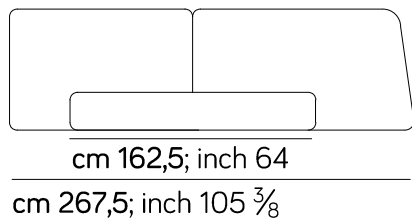

Lapis bed - AM073

380 - letto per materasso 80x190

364 - letto per materasso 160x190

402 - letto per materasso 140x200

Lapis bed - AM073

392 - letto per materasso 150x200

cm 160; inch 63

cm 265; inch 104 $\frac{3}{8}$

cm 160; inch 63

cm 265; inch 104 $\frac{3}{8}$

374 - letto per materasso 160x200

cm 170; inch 66 $\frac{7}{8}$

cm 275; inch 108 $\frac{1}{4}$

cm 170; inch 66 $\frac{7}{8}$

cm 275; inch 108 $\frac{1}{4}$

365 - letto per materasso 180x200

cm 190; inch 74 $\frac{3}{4}$

cm 295; inch 116 $\frac{1}{8}$

cm 190; inch 74 $\frac{3}{4}$

cm 295; inch 116 $\frac{1}{8}$

401 - letto per materasso 200x200

cm 210; inch 82 $\frac{5}{8}$

cm 315; inch 124

cm 210; inch 82 $\frac{5}{8}$

cm 315; inch 124

Lapis bed - AM073

379 - letto per materasso 152,5x203

377 - letto per materasso 193x203

Lapis bed - AM073

378 - letto per materasso 185x205

387 - letto per materasso 200x210

Panca / bench