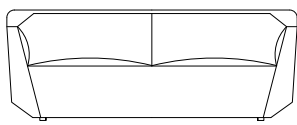

Divani 2 posti / 2 seater

236

cm 169; inch 66 $\frac{1}{2}$

cm 169; inch 66 $\frac{1}{2}$

Moduli / module

215

cm 146; inch 57 $\frac{1}{2}$

cm 146; inch 57 $\frac{1}{2}$

216

cm 146; inch 57 $\frac{1}{2}$

cm 146; inch 57 $\frac{1}{2}$

143

cm 123; inch 48 $\frac{3}{8}$

cm 123; inch 48 $\frac{3}{8}$

Panis sofà - AM085

Moduli / module

215I

cm 146; inch 57 1/2

cm 146; inch 57 1/2

216I

cm 146; inch 57 1/2

cm 146; inch 57 1/2

143I

cm 123; inch 48 3/8

cm 123; inch 48 3/8

Panis sofà - AM085

Divani 2 posti / 2 seater

020

cm 189; inch 74 $\frac{3}{8}$

cm 189; inch 74 $\frac{3}{8}$

Moduli / module

021