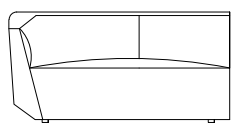

Divani 2 posti / 2 seater

236

cm 169; inch 66 $\frac{1}{2}$

cm 169; inch 66 $\frac{1}{2}$

Moduli / module

215

cm 146; inch 57 $\frac{1}{2}$

cm 146; inch 57 $\frac{1}{2}$

216

cm 146; inch 57 $\frac{1}{2}$

cm 146; inch 57 $\frac{1}{2}$

143

cm 123; inch 48 $\frac{3}{8}$

cm 123; inch 48 $\frac{3}{8}$

Panis sofà - AM085

Moduli / module

215I

cm 146; inch 57 1/2

cm 146; inch 57 1/2

216I

cm 146; inch 57 1/2

cm 146; inch 57 1/2

143I

cm 123; inch 48 3/8