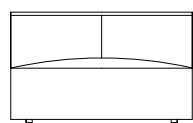

Divani 2 posti / 2 seater

236

cm 169; inch 66 $\frac{1}{2}$

cm 169; inch 66 $\frac{1}{2}$

Moduli / module

215

cm 146; inch 57 $\frac{1}{2}$

cm 146; inch 57 $\frac{1}{2}$

216

cm 146; inch 57 $\frac{1}{2}$

cm 146; inch 57 $\frac{1}{2}$

143

cm 123; inch 48 $\frac{3}{8}$

cm 123; inch 48 $\frac{3}{8}$

Panis sofà - AM085

Moduli / module

215I

cm 146; inch 57 1/2

cm 146; inch 57 1/2

216I

cm 146; inch 57 1/2

cm 146; inch 57 1/2

143I

cm 123; inch 48 3/8

cm 123; inch 48 3/8

Panis sofà - AM085

Divani 2 posti / 2 seater

020

cm 189; inch 74 $\frac{3}{8}$

cm 189; inch 74 $\frac{3}{8}$

Moduli / module

021