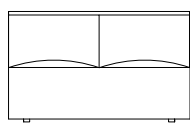

Divani 2 posti / 2 seater

236

cm 169; inch 66 $\frac{1}{2}$

cm 169; inch 66 $\frac{1}{2}$

Moduli / module

215

cm 146; inch 57 $\frac{1}{2}$

cm 146; inch 57 $\frac{1}{2}$

216

cm 146; inch 57 $\frac{1}{2}$

cm 146; inch 57 $\frac{1}{2}$

143

cm 123; inch 48 $\frac{3}{8}$

cm 123; inch 48 $\frac{3}{8}$

Panis sofà - AM085

Moduli / module

215I

cm 146; inch 57 1/2

cm 146; inch 57 1/2

216I

cm 146; inch 57 1/2

cm 146; inch 57 1/2

143I

cm 123; inch 48 3/8