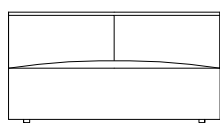

215I

cm 146; inch 57 1/2

cm 146; inch 57 1/2

216I

cm 146; inch 57 1/2

cm 146; inch 57 1/2

143I

cm 123; inch 48 3/8

Panis sofà - AM085

Moduli / module

021I

cm 166; inch 65 3/8

cm 166; inch 65 3/8

022I

cm 166; inch 65 3/8

cm 166; inch 65 3/8

023I

cm 143; inch 56 1/4

cm 143; inch 56 1/4

Panis sofà - AM085

Divani 3 posti / 3 seater

030

cm 219; inch 86 1/4

cm 219; inch 86 1/4

031

cm 196; inch 77 1/8

cm 196; inch 77 1/8

032

cm 196; inch 77 1/8

cm 196; inch 77 1/8

Divani 3 posti grande / 3 seater

583