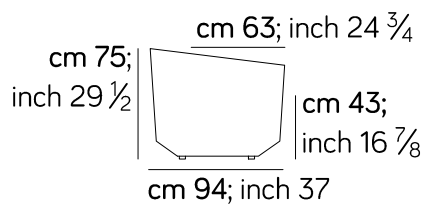

Divani 2 posti / 2 seater

236

cm 169; inch 66 $\frac{1}{2}$

cm 169; inch 66 $\frac{1}{2}$

Moduli / module

215

cm 146; inch 57 $\frac{1}{2}$

cm 146; inch 57 $\frac{1}{2}$

216

cm 146; inch 57 $\frac{1}{2}$

cm 146; inch 57 $\frac{1}{2}$

143

cm 123; inch 48 $\frac{3}{8}$

cm 123; inch 48 $\frac{3}{8}$

Panis sofà - AM085

Moduli / module

215I

cm 146; inch 57 1/2

cm 146; inch 57 1/2

216I

cm 146; inch 57 1/2

cm 146; inch 57 1/2

143I

cm 123; inch 48 3/8

cm 123; inch 48 3/8

Panis sofà - AM085

Divani 2 posti / 2 seater

020

cm 189; inch 74 $\frac{3}{8}$

cm 189; inch 74 $\frac{3}{8}$

Moduli / module

021