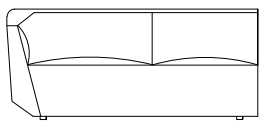

Divani 2 posti / 2 seater

236

cm 169; inch 66 $\frac{1}{2}$

cm 169; inch 66 $\frac{1}{2}$

Moduli / module

215

cm 146; inch 57 $\frac{1}{2}$

cm 146; inch 57 $\frac{1}{2}$

215I

cm 146; inch 57 1/2

cm 146; inch 57 1/2

216I

cm 146; inch 57 1/2

cm 146; inch 57 1/2

143I

cm 123; inch 48 3/8

cm 123; inch 48 3/8

Panis sofà - AM085

Divani 2 posti / 2 seater

020

cm 189; inch 74 $\frac{3}{8}$

cm 189; inch 74 $\frac{3}{8}$

Moduli / module

021

cm 166; inch 65 $\frac{3}{8}$

cm 166; inch 65 $\frac{3}{8}$

022

cm 166; inch 65 $\frac{3}{8}$

cm 166; inch 65 $\frac{3}{8}$

023

cm 143; inch 56 $\frac{1}{4}$

cm 143; inch 56 $\frac{1}{4}$