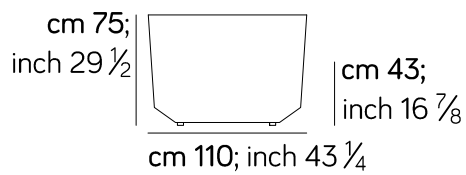

Divani 2 posti / 2 seater

236

cm 169; inch 66 $\frac{1}{2}$

cm 169; inch 66 $\frac{1}{2}$

Moduli / module

215

cm 146; inch 57 $\frac{1}{2}$

cm 146; inch 57 $\frac{1}{2}$

215I

cm 146; inch 57 1/2

cm 146; inch 57 1/2

216I

cm 146; inch 57 1/2

cm 146; inch 57 1/2

143I

cm 123; inch 48 3/8

018

cm 96; inch 37 3/4

cm 96; inch 37 3/4

Terminali / terminal - seduta 70

057

cm 141; inch 55 1/2

cm 43; inch 16 7/8

cm 75; inch 29 1/2

cm 141; inch 55 1/2

cm 94; inch 37

058

cm 141; inch 55 1/2

cm 43; inch 16 7/8

cm 75; inch 29 1/2

cm 141; inch 55 1/2

cm 94; inch 37