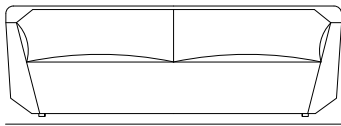

Divani 2 posti / 2 seater

236

cm 169; inch 66 $\frac{1}{2}$

cm 169; inch 66 $\frac{1}{2}$

Moduli / module

215

cm 146; inch 57 $\frac{1}{2}$

cm 146; inch 57 $\frac{1}{2}$

Panis sofà - AM085

Moduli / module

021I

cm 166; inch 65 3/8

cm 166; inch 65 3/8

022I

cm 166; inch 65 3/8

cm 166; inch 65 3/8

023I

cm 143; inch 56 1/4

cm 143; inch 56 1/4

Panis sofà - AM085

Divani 3 posti / 3 seater

030

cm 219; inch 86 1/4

cm 219; inch 86 1/4

031

cm 196; inch 77 1/8

cm 196; inch 77 1/8

032

cm 196; inch 77 1/8

cm 196; inch 77 1/8

Divani 3 posti grande / 3 seater

583