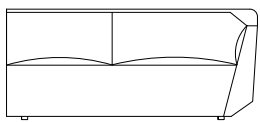

Divani 2 posti / 2 seater

236

cm 169; inch 66 $\frac{1}{2}$

cm 169; inch 66 $\frac{1}{2}$

Moduli / module

215

cm 146; inch 57 $\frac{1}{2}$

cm 146; inch 57 $\frac{1}{2}$

215I

cm 146; inch 57 1/2

cm 146; inch 57 1/2

216I

cm 146; inch 57 1/2

cm 146; inch 57 1/2

143I

cm 123; inch 48 3/8

cm 123; inch 48 3/8

Panis sofà - AM085

Divani 2 posti / 2 seater

020

cm 189; inch 74 $\frac{3}{8}$

cm 189; inch 74 $\frac{3}{8}$

Moduli / module

021

cm 166; inch 65 $\frac{3}{8}$

cm 166; inch 65 $\frac{3}{8}$

022

cm 166; inch 65 $\frac{3}{8}$

cm 166; inch 65 $\frac{3}{8}$

023

cm 143; inch 56 $\frac{1}{4}$

cm 143; inch 56 $\frac{1}{4}$