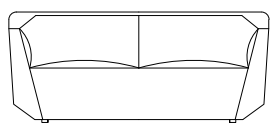

Panis sofà - AM085

Poltrona / armchair

010

cm 95; inch 37 $\frac{3}{8}$

cm 95; inch 37 $\frac{3}{8}$

Moduli / module - seduta 70

011

cm 96; inch 37 $\frac{3}{4}$

cm 96; inch 37 $\frac{3}{4}$

012

cm 96; inch 37 $\frac{3}{4}$

cm 96; inch 37 $\frac{3}{4}$

013

cm 70; inch 27 $\frac{1}{2}$

cm 70; inch 27 $\frac{1}{2}$

Panis sofà - AM085

Divani 2 posti / 2 seater

236

cm 169; inch 66 $\frac{1}{2}$

cm 169; inch 66 $\frac{1}{2}$

Moduli / module

215

cm 146; inch 57 $\frac{1}{2}$

cm 146; inch 57 $\frac{1}{2}$

215I

cm 146; inch 57 1/2

cm 146; inch 57 1/2

216I

cm 146; inch 57 1/2

cm 146; inch 57 1/2

143I

cm 123; inch 48 3/8