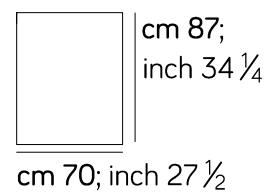

Angolo / corner

053

Pouff

001

003