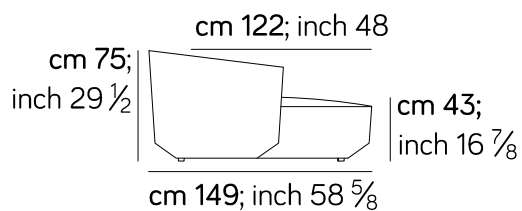

031

cm 196; inch 77 1/8

cm 196; inch 77 1/8

032

cm 196; inch 77 1/8

cm 196; inch 77 1/8

Divani 3 posti grande / 3 seater

583

cm 239; inch 94 $\frac{1}{8}$

cm 239; inch 94 $\frac{1}{8}$

584

cm 239; inch 94 $\frac{1}{8}$

cm 239; inch 94 $\frac{1}{8}$

Divani 4 posti / 4 seater

589

cm 259; inch 102

cm 259; inch 102

590

cm 259; inch 102

cm 259; inch 102

Chaise lounge - seduta 70

019

cm 96; inch 37 3/4

cm 96; inch 37 3/4

018

cm 96; inch 37 3/4

cm 96; inch 37 3/4

Terminali / terminal - seduta 70

057

cm 141; inch 55 1/2

cm 43; inch 16 7/8

cm 75; inch 29 1/2