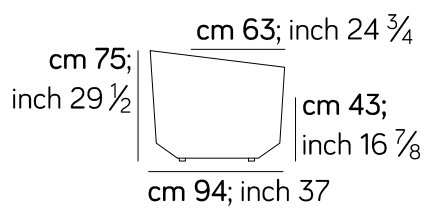

Divani 2 posti / 2 seater

236

cm 169; inch 66 $\frac{1}{2}$

cm 169; inch 66 $\frac{1}{2}$

Moduli / module

215

cm 146; inch 57 $\frac{1}{2}$

cm 146; inch 57 $\frac{1}{2}$

216

cm 146; inch 57 $\frac{1}{2}$

cm 146; inch 57 $\frac{1}{2}$

143

cm 123; inch 48 $\frac{3}{8}$

cm 123; inch 48 $\frac{3}{8}$

Panis sofà - AM085

Moduli / module

215I

cm 146; inch 57 1/2

cm 146; inch 57 1/2

216I

cm 146; inch 57 1/2

cm 146; inch 57 1/2

143I

cm 123; inch 48 3/8

031

cm 196; inch 77 1/8

cm 196; inch 77 1/8

032

cm 196; inch 77 1/8

cm 196; inch 77 1/8

Divani 3 posti grande / 3 seater

583