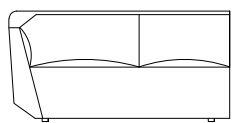

Divani 2 posti / 2 seater

236

cm 169; inch 66 $\frac{1}{2}$

cm 169; inch 66 $\frac{1}{2}$

Moduli / module

215

cm 146; inch 57 $\frac{1}{2}$

cm 146; inch 57 $\frac{1}{2}$

216

cm 146; inch 57 $\frac{1}{2}$

cm 146; inch 57 $\frac{1}{2}$

143

cm 123; inch 48 $\frac{3}{8}$

cm 123; inch 48 $\frac{3}{8}$

Panis sofà - AM085

Moduli / module

215I

cm 146; inch 57 1/2

cm 146; inch 57 1/2

216I

cm 146; inch 57 1/2

cm 146; inch 57 1/2

143I

cm 123; inch 48 3/8