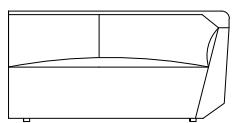

Divani 2 posti / 2 seater

236

cm 169; inch 66 $\frac{1}{2}$

cm 169; inch 66 $\frac{1}{2}$

Moduli / module

215

cm 146; inch 57 $\frac{1}{2}$

cm 146; inch 57 $\frac{1}{2}$

216

cm 146; inch 57 $\frac{1}{2}$

cm 146; inch 57 $\frac{1}{2}$

143

cm 123; inch 48 $\frac{3}{8}$

cm 123; inch 48 $\frac{3}{8}$

Panis sofà - AM085

Moduli / module

215I

cm 146; inch 57 1/2

cm 146; inch 57 1/2

216I

cm 146; inch 57 1/2

cm 146; inch 57 1/2

143I

cm 123; inch 48 3/8

cm 123; inch 48 3/8

Panis sofà - AM085

Divani 2 posti / 2 seater

020

cm 189; inch 74 $\frac{3}{8}$

cm 189; inch 74 $\frac{3}{8}$

Moduli / module

021