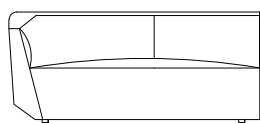

Divani 2 posti / 2 seater

236

cm 169; inch 66 $\frac{1}{2}$

cm 169; inch 66 $\frac{1}{2}$

Moduli / module

215

cm 146; inch 57 $\frac{1}{2}$

cm 146; inch 57 $\frac{1}{2}$

215I

cm 146; inch 57 1/2

cm 146; inch 57 1/2

216I

cm 146; inch 57 1/2

cm 146; inch 57 1/2

143I

cm 123; inch 48 3/8

cm 166; inch 65 $\frac{3}{8}$

cm 166; inch 65 $\frac{3}{8}$

022

cm 166; inch 65 $\frac{3}{8}$

cm 166; inch 65 $\frac{3}{8}$

023

cm 143; inch 56 $\frac{1}{4}$

cm 143; inch 56 $\frac{1}{4}$

Panis sofà - AM085

Moduli / module

021I

cm 166; inch 65 3/8

cm 166; inch 65 3/8

022I

cm 166; inch 65 3/8

cm 166; inch 65 3/8