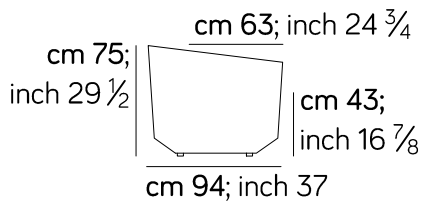

215I

cm 146; inch 57 1/2

cm 146; inch 57 1/2

216I

cm 146; inch 57 1/2

cm 146; inch 57 1/2

143I

cm 123; inch 48 3/8

023I

cm 143; inch 56 1/4

cm 143; inch 56 1/4

Panis sofà - AM085

Divani 3 posti / 3 seater

030

cm 219; inch 86 1/4

cm 219; inch 86 1/4

031

cm 196; inch 77 1/8

cm 196; inch 77 1/8

032

cm 196; inch 77 1/8

cm 196; inch 77 1/8

Divani 3 posti grande / 3 seater

583

cm 239; inch 94 $\frac{1}{8}$

cm 239; inch 94 $\frac{1}{8}$

584

cm 239; inch 94 $\frac{1}{8}$

cm 239; inch 94 $\frac{1}{8}$

Divani 4 posti / 4 seater

589

cm 259; inch 102