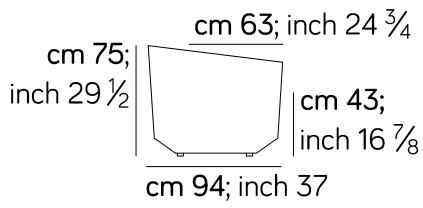

Divani 2 posti / 2 seater

236

cm 169; inch 66 $\frac{1}{2}$

cm 169; inch 66 $\frac{1}{2}$

Moduli / module

215

cm 146; inch 57 $\frac{1}{2}$

cm 146; inch 57 $\frac{1}{2}$

215I

cm 146; inch 57 1/2

cm 146; inch 57 1/2

216I

cm 146; inch 57 1/2

cm 146; inch 57 1/2

143I

cm 123; inch 48 3/8

031

cm 196; inch 77 1/8

cm 196; inch 77 1/8

032

cm 196; inch 77 1/8

cm 196; inch 77 1/8

Divani 3 posti grande / 3 seater

583

cm 239; inch 94 $\frac{1}{8}$

cm 239; inch 94 $\frac{1}{8}$

584

cm 239; inch 94 $\frac{1}{8}$

cm 239; inch 94 $\frac{1}{8}$

Divani 4 posti / 4 seater

589

cm 259; inch 102