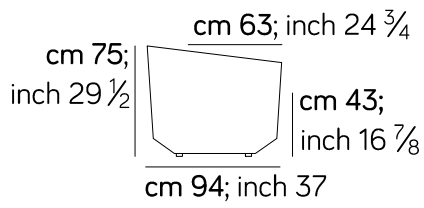

Panis sofà - AM085

Poltrona / armchair

010

cm 95; inch 37 $\frac{3}{8}$

cm 95; inch 37 $\frac{3}{8}$

Moduli / module - seduta 70

011

cm 96; inch 37 $\frac{3}{4}$

cm 96; inch 37 $\frac{3}{4}$

012

cm 96; inch 37 $\frac{3}{4}$

cm 96; inch 37 $\frac{3}{4}$

013

cm 70; inch 27 $\frac{1}{2}$

cm 70; inch 27 $\frac{1}{2}$

Panis sofà - AM085

Divani 2 posti / 2 seater

236

cm 169; inch 66 $\frac{1}{2}$

cm 169; inch 66 $\frac{1}{2}$

Moduli / module

215

cm 146; inch 57 $\frac{1}{2}$

cm 146; inch 57 $\frac{1}{2}$

215I

cm 146; inch 57 1/2

cm 146; inch 57 1/2

216I

cm 146; inch 57 1/2

cm 146; inch 57 1/2

143I

cm 123; inch 48 3/8