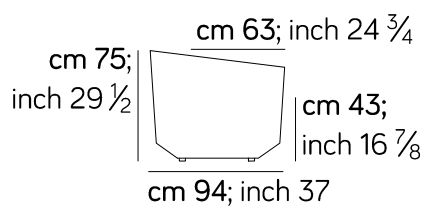

Panis sofà - AM085

Moduli / module

021I

cm 166; inch 65 3/8