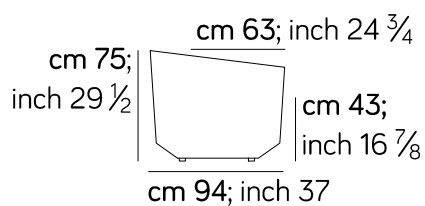

Panis sofà - AM085

Poltrona / armchair

010

cm 95; inch 37 $\frac{3}{8}$

cm 95; inch 37 $\frac{3}{8}$

Moduli / module - seduta 70

011

cm 96; inch 37 $\frac{3}{4}$

cm 96; inch 37 $\frac{3}{4}$

012

cm 96; inch 37 $\frac{3}{4}$

cm 96; inch 37 $\frac{3}{4}$

013

cm 70; inch 27 $\frac{1}{2}$

cm 70; inch 27 $\frac{1}{2}$

Panis sofà - AM085

Divani 2 posti / 2 seater

236

cm 169; inch 66 $\frac{1}{2}$

cm 169; inch 66 $\frac{1}{2}$

Moduli / module

215

cm 146; inch 57 $\frac{1}{2}$

cm 146; inch 57 $\frac{1}{2}$

215I

cm 146; inch 57 1/2

cm 146; inch 57 1/2

216I

cm 146; inch 57 1/2

cm 146; inch 57 1/2

143I

cm 123; inch 48 3/8