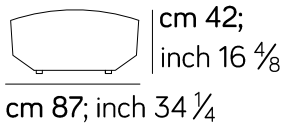

Angolo / corner

053

Pouff

001

003