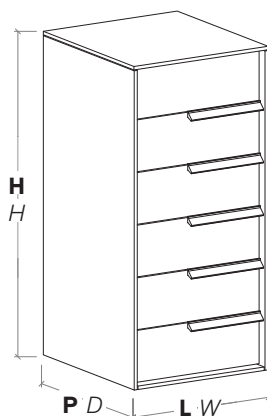

Comodino
Bedside table

misure L x H x P cm /
dimensions W x H x D cm

53,3 X 40,5 X 51,4

Settimino
Tallboy

misure L x H x P cm /
dimensions W x H x D cm

53,7 X 113,7 X 57,8

Comò
Chest of drawers

misure L x H x P cm /
dimensions W x H x D cm

131,5 X 77,1 X 57,8

Apertura con maniglia
Opened by handle