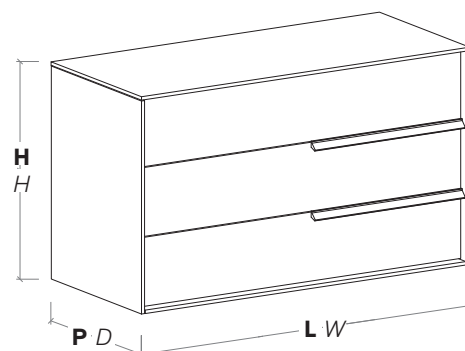

Comodino
Bedside table

misure L x H x P cm /
dimensions W x H x D cm

53,3 X 40,5 X 51,4

Settimino
Tallboy

misure L x H x P cm /
dimensions W x H x D cm

53,7 X 113,7 X 57,8

Comò
Chest of drawers

misure L x H x P cm /
dimensions W x H x D cm

131,5 X 77,1 X 57,8

Apertura con maniglia
Opened by handle