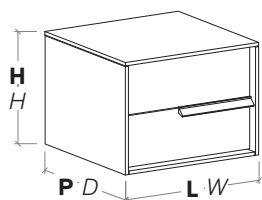

Comodino
Bedside table

misure L x H x P cm /
dimensions W x H x D cm

53,3 X 40,5 X 51,4

Settimino
Tallboy

misure L x H x P cm /
dimensions W x H x D cm

53,7 X 113,7 X 57,8

Comò
Chest of drawers

misure L x H x P cm /
dimensions W x H x D cm

131,5 X 77,1 X 57,8

Apertura con maniglia
Opened by handle