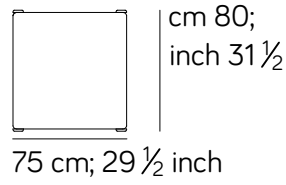

New Link - AM074

Pouff

001

Chaise longue / chaise longue

113