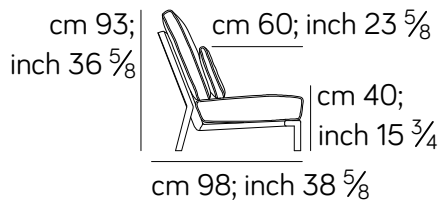

## Poltrone / armchair

013

75 cm; 29  $\frac{1}{2}$  inch

75 cm; 29  $\frac{1}{2}$  inch

073

86 cm; 33  $\frac{7}{8}$  inch

86 cm; 33  $\frac{7}{8}$  inch

## Divani 2 posti / 2 seater

023

147 cm; 57  $\frac{7}{8}$  inch

147 cm; 57  $\frac{7}{8}$  inch

254

169 cm; 66  $\frac{1}{2}$  inch

169 cm; 66  $\frac{1}{2}$  inch

## Divani 3 posti / 3 seater

033

219 cm; 86  $\frac{1}{4}$  inch

219 cm; 86  $\frac{1}{4}$  inch

256

252 cm; 99  $\frac{1}{4}$  inch

252 cm; 99  $\frac{1}{4}$  inch

# New Link - AM074

Poltrone / armchair

---

013H

75 cm; 29 <sup>1</sup>/<sub>2</sub> inch

75 cm; 29 <sup>1</sup>/<sub>2</sub> inch

---

073H