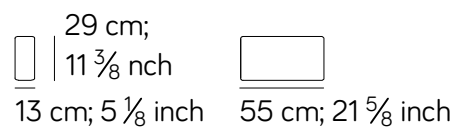

New Link - AM074

Pouff

001

Chaise longue / chaise longue

113

255

Accessori / accessories

828

849

876