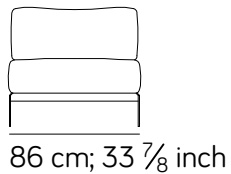

New Link - AM074

Pouff

001

Chaise longue / chaise longue

113

255

Accessori / accessories

828

849

876