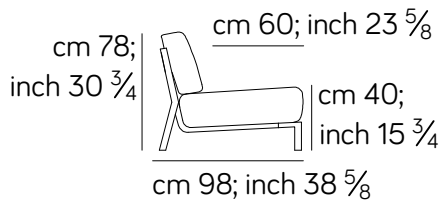

## Poltrone / armchair

013

75 cm; 29  $\frac{1}{2}$  inch

75 cm; 29  $\frac{1}{2}$  inch

073

86 cm; 33  $\frac{7}{8}$  inch

86 cm; 33  $\frac{7}{8}$  inch

## Divani 2 posti / 2 seater

023

147 cm; 57  $\frac{7}{8}$  inch

147 cm; 57  $\frac{7}{8}$  inch

254

169 cm; 66  $\frac{1}{2}$  inch

169 cm; 66  $\frac{1}{2}$  inch

## Divani 3 posti / 3 seater

033

219 cm; 86  $\frac{1}{4}$  inch

219 cm; 86  $\frac{1}{4}$  inch

256

252 cm; 99  $\frac{1}{4}$  inch

252 cm; 99  $\frac{1}{4}$  inch

# New Link - AM074

Poltrone / armchair

---

013H

75 cm; 29 <sup>1</sup>/<sub>2</sub> inch

75 cm; 29 <sup>1</sup>/<sub>2</sub> inch

---

073H