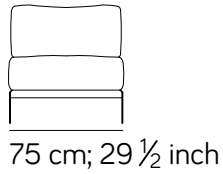

New Link - AM074

Pouff

001

Chaise longue / chaise longue

113

255

Accessori / accessories

828

849

876