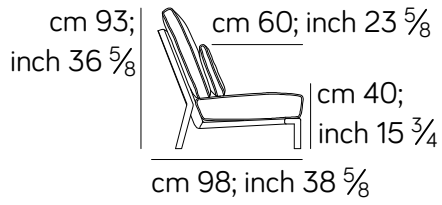

## Poltrone / armchair

013

75 cm; 29  $\frac{1}{2}$  inch

75 cm; 29  $\frac{1}{2}$  inch

073

86 cm; 33  $\frac{7}{8}$  inch

86 cm; 33  $\frac{7}{8}$  inch

## Divani 2 posti / 2 seater

023

147 cm; 57  $\frac{7}{8}$  inch

147 cm; 57  $\frac{7}{8}$  inch

254

169 cm; 66  $\frac{1}{2}$  inch

169 cm; 66  $\frac{1}{2}$  inch

## Divani 3 posti / 3 seater

033

219 cm; 86  $\frac{1}{4}$  inch

219 cm; 86  $\frac{1}{4}$  inch

256

252 cm; 99  $\frac{1}{4}$  inch

252 cm; 99  $\frac{1}{4}$  inch

# New Link - AM074

Poltrone / armchair

---

013H

75 cm; 29 <sup>1</sup>/<sub>2</sub> inch

75 cm; 29 <sup>1</sup>/<sub>2</sub> inch

---

073H