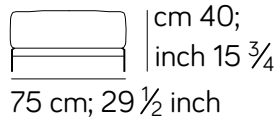

New Link - AM074

Pouff

001

Chaise longue / chaise longue

113