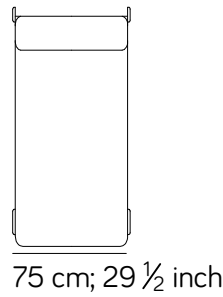

New Link - AM074

Pouff

001

Chaise longue / chaise longue

113

255

Accessori / accessories

828

849

876