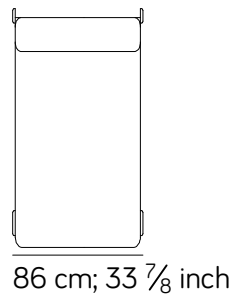

New Link - AM074

Pouff

001

Chaise longue / chaise longue

113

255

Accessori / accessories

828

849

876