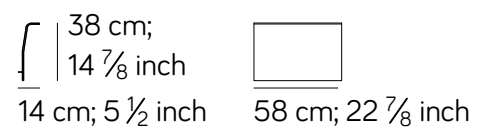

New Link - AM074

Pouff

001

Chaise longue / chaise longue

113

255

Accessori / accessories

828

849

876