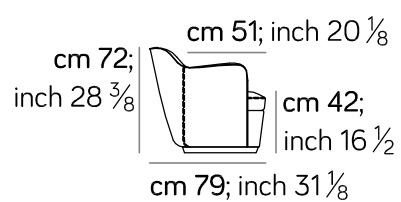

Mathilde - AM052

Poltrone / armchair

010

90 cm; 35 $\frac{3}{8}$ inch

90 cm; 35 $\frac{3}{8}$ inch