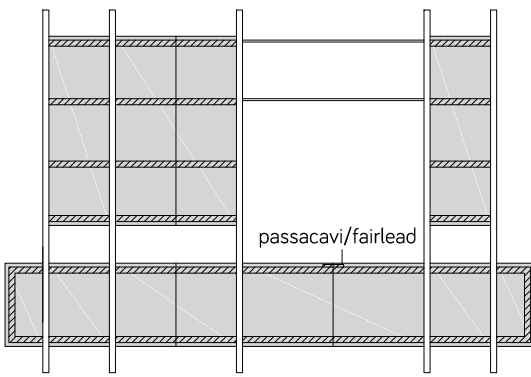

408 cm; 160 ⁵/₈ inch

408 cm; 160 ⁵/₈ inch

S31

568 cm; 223 ⁵/₈ inch

568 cm; 223 ⁵/₈ inch

S32

568 cm; 223 ⁵/₈ inch

568 cm; 223 ⁵/₈ inch

Sistema Parere 1 - AM044

Librerie / bookcase

S33

cm 160;
inch 63

228 cm; 89 $\frac{3}{4}$ inch

cm 39;
inch 15 $\frac{3}{8}$

228 cm; 89 $\frac{3}{4}$ inch

S34