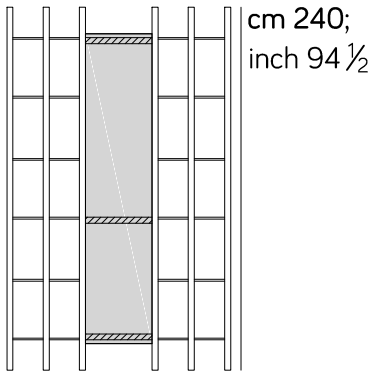

388 cm; 152 3/4 inch

388 cm; 152 3/4 inch

Sistema Parere 1 - AM044

Librerie / bookcase

S13

408 cm; 160 $\frac{5}{8}$ inch

408 cm; 160 $\frac{5}{8}$ inch

S14

408 cm; 160 $\frac{5}{8}$ inch

408 cm; 160 $\frac{5}{8}$ inch

S15

568 cm; 223 $\frac{5}{8}$ inch

568 cm; 223 $\frac{5}{8}$ inch

S16

568 cm; 223 $\frac{5}{8}$ inch

568 cm; 223 $\frac{5}{8}$ inch

Sistema Parere 1 - AM044

Librerie / bookcase

S17

cm 240;
inch 94 1/2

148 cm; 58 1/4 inch

cm 39;
inch 15 3/8

148 cm; 58 1/4 inch

S18

cm 160;
inch 63

148 cm; 58 1/4 inch

cm 39;
inch 15 3/8

148 cm; 58 1/4 inch

S19

cm 240;
inch 94 1/2

204 cm; 80 3/8 inch

cm 39;
inch 15 3/8