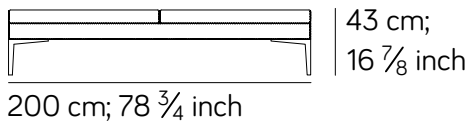

Panca / bench

115