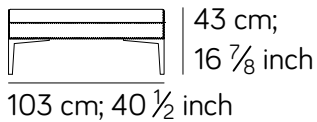

Elsa - AM007

Pouff / pouff

001

005

Panca / bench

115

Vassoio opzionale / optional tray

T439