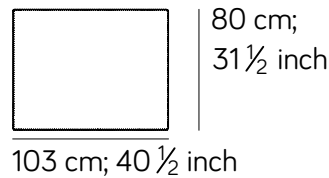

Elsa - AM007

Pouff / pouff

001

005

Panca / bench

115

Vassoio opzionale / optional tray

T439