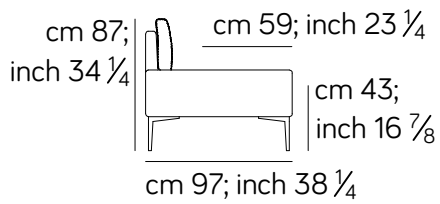

## Poltrone / armchair

010

93 cm; 36  $\frac{5}{8}$  inch

93 cm; 36  $\frac{5}{8}$  inch

## Divani 2 posti / 2 seater

020

168 cm; 66  $\frac{1}{8}$  inch

168 cm; 66  $\frac{1}{8}$  inch

## Divani 3 posti / 3 seater

045

198 cm; 78 inch

198 cm; 78 inch

030

218 cm; 81  $\frac{7}{8}$  inch

218 cm; 81  $\frac{7}{8}$  inch

060

243 cm; 95  $\frac{5}{8}$  inch

243 cm; 95  $\frac{5}{8}$  inch