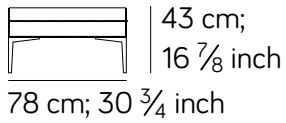

Elsa - AM007

Pouff / pouff

001