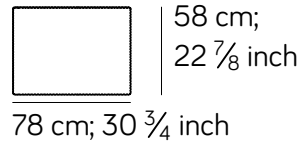

Elsa - AM007

Pouff / pouff

001