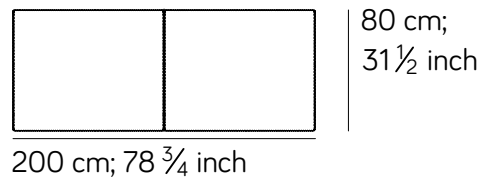

Panca / bench

115