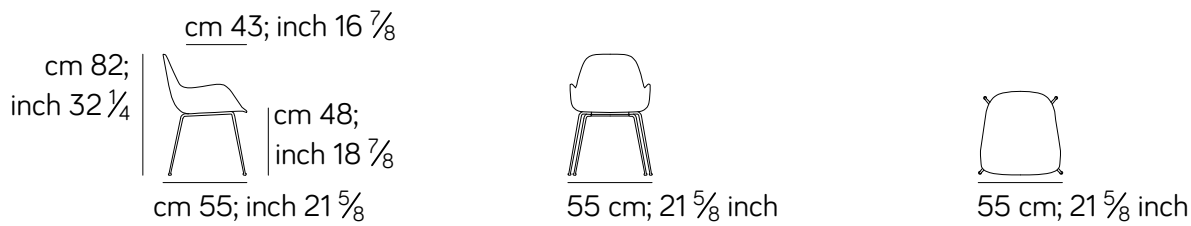

Bridge - AM100

Sedie / chair

326-BAM

326-BAL

968-SWIVEL

969-SWIVEL CON ROTELLE