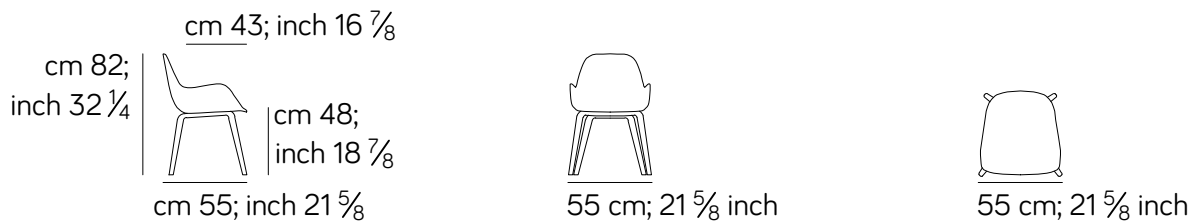

Bridge - AM100

Sedie / chair

326-BAM

326-BAL

968-SWIVEL

969-SWIVEL CON ROTELLE