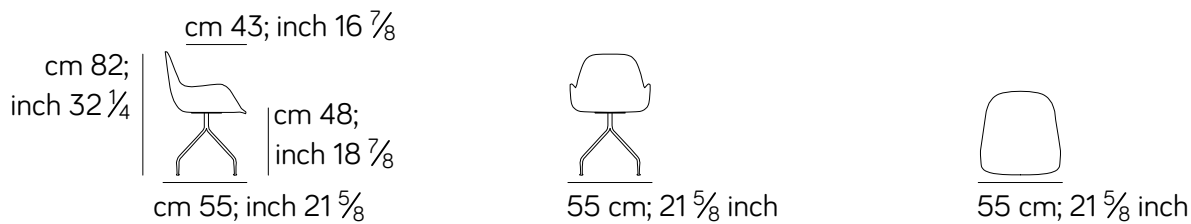

Bridge - AM100

Sedie / chair

326-BAM

326-BAL

968-SWIVEL

969-SWIVEL CON ROTELLE