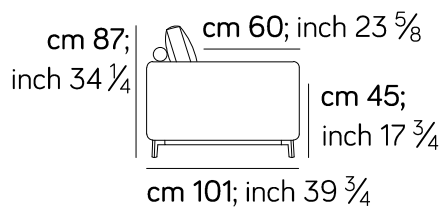

Dorsey - AM023

Poltrone / armchair

007

82 cm; 32 $\frac{1}{4}$ inch

82 cm; 32 $\frac{1}{4}$ inch

Poltrone / armchair

010

118 cm; 46 $\frac{1}{2}$ inch

118 cm; 46 $\frac{1}{2}$ inch

011

94 cm; 37 inch

94 cm; 37 inch

012

94 cm; 37 inch

94 cm; 37 inch

013

70 cm; 27 $\frac{1}{2}$ inch

70 cm; 27 $\frac{1}{2}$ inch

Dorsey - AM023

Divani 2 posti / 2 seater

020

186 cm; 73 $\frac{1}{4}$ inch

186 cm; 73 $\frac{1}{4}$ inch

021

162 cm; 63 $\frac{3}{4}$ inch

162 cm; 63 $\frac{3}{4}$ inch

022

162 cm; 63 $\frac{3}{4}$ inch

162 cm; 63 $\frac{3}{4}$ inch

023

138 cm; 54 $\frac{3}{8}$ inch

138 cm; 54 $\frac{3}{8}$ inch