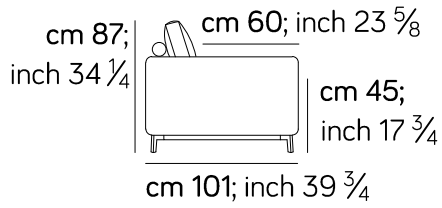

Divani 3 posti / 3 seater

061

275 cm; 108 $\frac{3}{8}$ inch

275 cm; 108 $\frac{3}{8}$ inch

062

275 cm; 108 $\frac{3}{8}$ inch

275 cm; 108 $\frac{3}{8}$ inch

256

Angolo / Corner

053

101 cm; 39 $\frac{3}{4}$ inch

101 cm; 39 $\frac{3}{4}$ inch

213

151 cm; 59 $\frac{1}{2}$ inch

151 cm; 59 $\frac{1}{2}$ inch

214

151 cm; 59 $\frac{1}{2}$ inch

151 cm; 59 $\frac{1}{2}$ inch

Angolo 3 posti / Corner 3 seater

051

237 cm; 39 ³/₈ inch

237 cm; 39 ³/₈ inch

052

237 cm; 39 ³/₈ inch