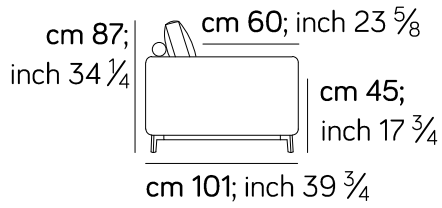

Divani 3 posti / 3 seater

061

275 cm; 108 $\frac{3}{8}$ inch

275 cm; 108 $\frac{3}{8}$ inch

062

275 cm; 108 $\frac{3}{8}$ inch

275 cm; 108 $\frac{3}{8}$ inch

256

138 cm; 54 $\frac{3}{8}$ inch

138 cm; 54 $\frac{3}{8}$ inch

330

168 cm; 66 $\frac{1}{8}$ inch

168 cm; 66 $\frac{1}{8}$ inch

331

168 cm; 66 $\frac{1}{8}$ inch

168 cm; 66 $\frac{1}{8}$ inch

Dorsey - AM023

Terminali 3 posti / 3 seater terminal

240

298 cm; 117 3/8 inch

298 cm; 117 3/8 inch

241

298 cm; 117 3/8 inch

298 cm; 117 3/8 inch

Angolo / Corner

053

101 cm; 39 $\frac{3}{4}$ inch

101 cm; 39 $\frac{3}{4}$ inch

213

151 cm; 59 $\frac{1}{2}$ inch

151 cm; 59 $\frac{1}{2}$ inch

214