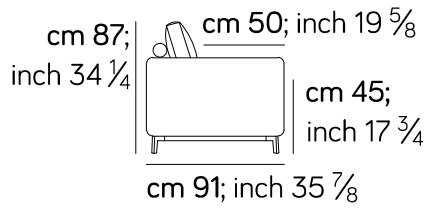

Dorsey - AM023

Poltrone / armchair

007

82 cm; 32 $\frac{1}{4}$ inch

82 cm; 32 $\frac{1}{4}$ inch

Poltrone / armchair

010

118 cm; 46 $\frac{1}{2}$ inch

118 cm; 46 $\frac{1}{2}$ inch

011

94 cm; 37 inch

94 cm; 37 inch

012

94 cm; 37 inch

94 cm; 37 inch

013

70 cm; 27 $\frac{1}{2}$ inch

70 cm; 27 $\frac{1}{2}$ inch

Dorsey - AM023

Divani 2 posti / 2 seater

020

186 cm; 73 $\frac{1}{4}$ inch

186 cm; 73 $\frac{1}{4}$ inch

021

Divani 3 posti / 3 seater

061

275 cm; 108 $\frac{3}{8}$ inch

275 cm; 108 $\frac{3}{8}$ inch

062

275 cm; 108 $\frac{3}{8}$ inch

275 cm; 108 $\frac{3}{8}$ inch

256