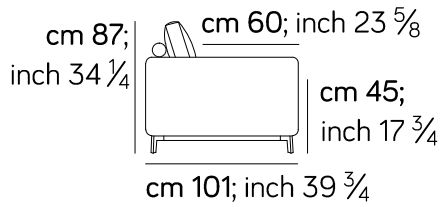

Dorsey - AM023

Poltrone / armchair

007

82 cm; 32 $\frac{1}{4}$ inch

82 cm; 32 $\frac{1}{4}$ inch

Poltrone / armchair

010

118 cm; 46 $\frac{1}{2}$ inch

118 cm; 46 $\frac{1}{2}$ inch

011

94 cm; 37 inch

94 cm; 37 inch

012

94 cm; 37 inch

94 cm; 37 inch

013

70 cm; 27 $\frac{1}{2}$ inch

70 cm; 27 $\frac{1}{2}$ inch

Dorsey - AM023

Divani 2 posti / 2 seater

020

186 cm; 73 $\frac{1}{4}$ inch

186 cm; 73 $\frac{1}{4}$ inch

021

Divani 3 posti / 3 seater

061

275 cm; 108 $\frac{3}{8}$ inch

275 cm; 108 $\frac{3}{8}$ inch

062

275 cm; 108 $\frac{3}{8}$ inch

275 cm; 108 $\frac{3}{8}$ inch

256