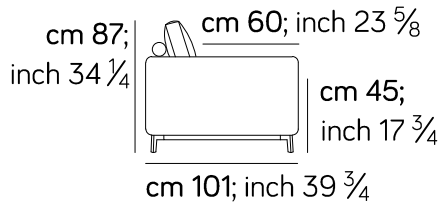

Dorsey - AM023