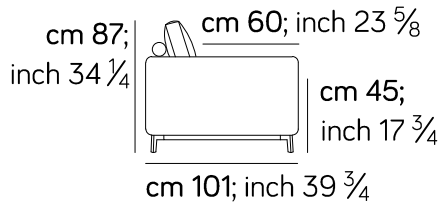

Divani 3 posti / 3 seater

061

275 cm; 108 $\frac{3}{8}$ inch

275 cm; 108 $\frac{3}{8}$ inch

062

275 cm; 108 $\frac{3}{8}$ inch

275 cm; 108 $\frac{3}{8}$ inch

256

151 cm; 59 $\frac{1}{2}$ inch

151 cm; 59 $\frac{1}{2}$ inch

Angolo 3 posti / Corner 3 seater

051

237 cm; 39 ³/₈ inch

237 cm; 39 ³/₈ inch

052

237 cm; 39 ³/₈ inch

237 cm; 39 ³/₈ inch

081

267 cm; 105 ¹/₈ inch

267 cm; 105 ¹/₈ inch

082

267 cm; 105 ¹/₈ inch

267 cm; 105 ¹/₈ inch

Pouff / pouff