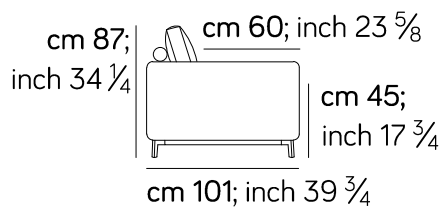

70 cm; 27 $\frac{1}{2}$ inch

70 cm; 27 $\frac{1}{2}$ inch

Dorsey - AM023

Divani 2 posti / 2 seater

020

186 cm; 73 $\frac{1}{4}$ inch

186 cm; 73 $\frac{1}{4}$ inch

021

162 cm; 63 $\frac{3}{4}$ inch

162 cm; 63 $\frac{3}{4}$ inch

022

162 cm; 63 $\frac{3}{4}$ inch

162 cm; 63 $\frac{3}{4}$ inch

023

138 cm; 54 $\frac{3}{8}$ inch

138 cm; 54 $\frac{3}{8}$ inch

Dorsey - AM023

Divani 2 posti / 2 seater

029

216 cm; 85 inch

216 cm; 85 inch

181

192 cm; 75 $\frac{5}{8}$ inch

192 cm; 75 $\frac{5}{8}$ inch

182

192 cm; 75 $\frac{5}{8}$ inch

192 cm; 75 $\frac{5}{8}$ inch

254

168 cm; 66 $\frac{1}{8}$ inch

168 cm; 66 $\frac{1}{8}$ inch

Dorsey - AM023

Divani 3 posti / 3 seater