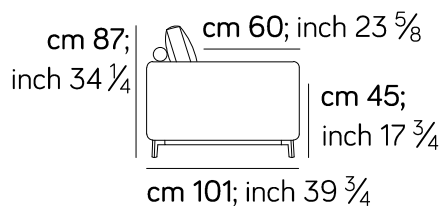

Dorsey - AM023

Divani 2 posti / 2 seater

029

216 cm; 85 inch

216 cm; 85 inch

181

192 cm; 75 $\frac{5}{8}$ inch

192 cm; 75 $\frac{5}{8}$ inch

182

192 cm; 75 $\frac{5}{8}$ inch

192 cm; 75 $\frac{5}{8}$ inch

254

168 cm; 66 $\frac{1}{8}$ inch

168 cm; 66 $\frac{1}{8}$ inch

Dorsey - AM023

Divani 3 posti / 3 seater

030

254 cm; 100 inch

254 cm; 100 inch

031

230 cm; 90 $\frac{1}{2}$ inch

230 cm; 90 $\frac{1}{2}$ inch

032

230 cm; 90 $\frac{1}{2}$ inch

Divani 3 posti / 3 seater

061

275 cm; 108 $\frac{3}{8}$ inch

275 cm; 108 $\frac{3}{8}$ inch

062

275 cm; 108 $\frac{3}{8}$ inch

275 cm; 108 $\frac{3}{8}$ inch

256