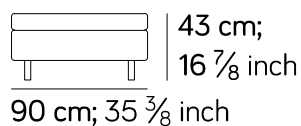

Tau - AM006

Pouff / pouff

001

005

Panca / bench

115

Tavolino opzionale / optional caffè table

T532