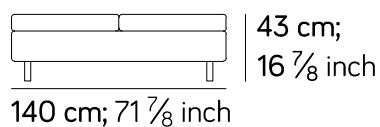

Panca / bench

115