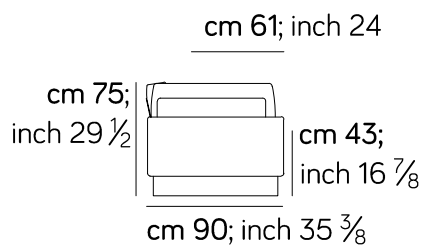

Tau - AM006

Terminali / terminal

Modulo / module 90 cm

561

250 cm; 98 3/8 inch

250 cm; 98 3/8 inch

562

250 cm; 98 3/8 inch

250 cm; 98 3/8 inch