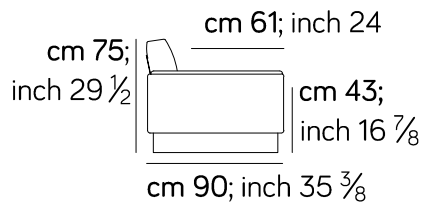

185 cm; 72 7/8 inch

185 cm; 72 7/8 inch

021

162 cm; 63 3/4 inch

162 cm; 63 3/4 inch

022

162 cm; 63 3/4 inch

162 cm; 63 3/4 inch

182 cm; 71  $\frac{5}{8}$  inch

147

182 cm; 71  $\frac{5}{8}$  inch

182 cm; 71  $\frac{5}{8}$  inch

# Tau - AM006

Divani 3 posti / 3 seater

Modulo / module 90 cm

030

225 cm; 88 5/8 inch

225 cm; 88 5/8 inch

031

202 cm; 79 1/2 inch

202 cm; 79 1/2 inch

032

202 cm; 79 1/2 inch

202 cm; 79 1/2 inch