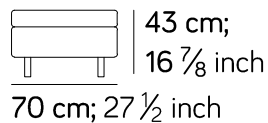

Tau - AM006

Pouff / pouff

001