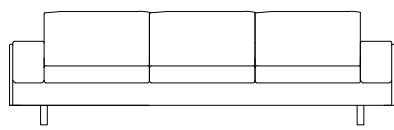

# Tau - AM006

Divani 3 posti / 3 seater

Modulo / module 90 cm

030

225 cm; 88 5/8 inch

225 cm; 88 5/8 inch

031

202 cm; 79 1/2 inch

202 cm; 79 1/2 inch

032

202 cm; 79 1/2 inch

202 cm; 79 1/2 inch

# Tau - AM006

Divani 3 posti / 3 seater

Modulo / module 70 cm

060

255 cm; 100 3/8 inch

255 cm; 100 3/8 inch

061

232 cm; 91 3/8 inch