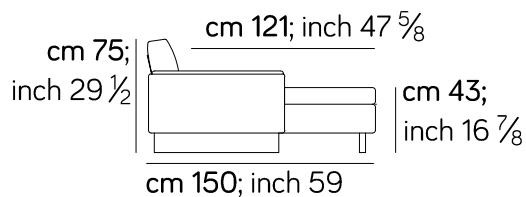

230 cm; 90 ½ inch

052

230 cm; 90 ½ inch

230 cm; 90 ½ inch

Modulo / module 80 cm

293

240 cm; 94 ½ inch

240 cm; 94 ½ inch

294

240 cm; 94 ½ inch

240 cm; 94 ½ inch

# Tau - AM006

Terminali / terminal

Modulo / module 90 cm

561

250 cm; 98 3/8 inch

250 cm; 98 3/8 inch

562

250 cm; 98 3/8 inch

250 cm; 98 3/8 inch

Chaise longue / chaise longue

Modulo / module 80 cm

019

103 cm; 40 1/4 inch

103 cm; 40 1/4 inch

018

103 cm; 40 1/4 inch