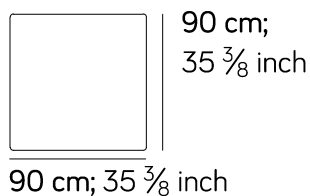

Tau - AM006

Pouff / pouff

001

005

Panca / bench

115

Tavolino opzionale / optional caffè table

T532