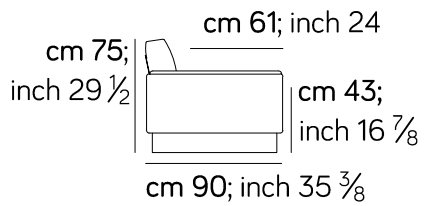

# Tau - AM006

Divani 3 posti / 3 seater

Modulo / module 70 cm

060

255 cm; 100 3/8 inch

255 cm; 100 3/8 inch

061

232 cm; 91 3/8 inch

232 cm; 91 3/8 inch

062

232 cm; 91 3/8 inch

232 cm; 91 3/8 inch

# Tau - AM006

Divani 4 posti / 4 seater

Modulo / module 80 cm

296

285 cm; 112 1/4 inch

285 cm; 112 1/4 inch

339

262 cm; 103 1/8 inch

262 cm; 103 1/8 inch

340

262 cm; 103 1/8 inch

262 cm; 103 1/8 inch

Terminali / terminal

Modulo / module 70 cm

051

230 cm; 90 ½ inch