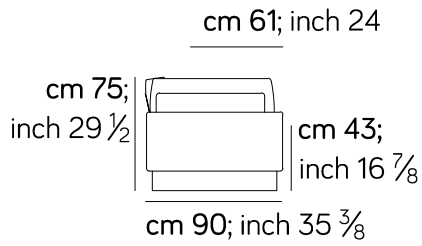

# Tau - AM006

Divani 4 posti / 4 seater

Modulo / module 80 cm

296

285 cm; 112 1/4 inch

285 cm; 112 1/4 inch

339

262 cm; 103 1/8 inch

262 cm; 103 1/8 inch

340

262 cm; 103 1/8 inch

262 cm; 103 1/8 inch

Terminali / terminal

Modulo / module 70 cm

051

230 cm; 90 ½ inch

230 cm; 90 ½ inch

052

230 cm; 90 ½ inch

230 cm; 90 ½ inch

Modulo / module 80 cm

293

240 cm; 94 ½ inch

240 cm; 94 ½ inch

294

240 cm; 94 ½ inch

240 cm; 94 ½ inch