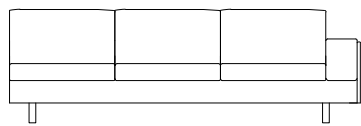

232 cm; 91 3/8 inch