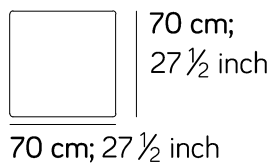

Tau - AM006

Pouff / pouff

001