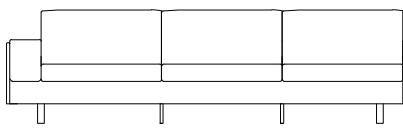

# Tau - AM006

Divani 4 posti / 4 seater

Modulo / module 80 cm

296

285 cm; 112 1/4 inch

285 cm; 112 1/4 inch

339

262 cm; 103 1/8 inch