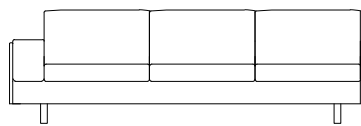

202 cm; 79 1/2 inch

032

202 cm; 79 1/2 inch

202 cm; 79 1/2 inch

# Tau - AM006

Divani 3 posti / 3 seater

Modulo / module 70 cm

060

255 cm; 100 3/8 inch

255 cm; 100 3/8 inch

061

232 cm; 91 3/8 inch

232 cm; 91 3/8 inch

062

232 cm; 91 3/8 inch

232 cm; 91 3/8 inch