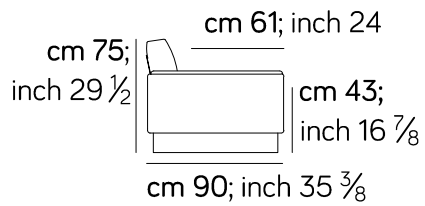

Poltrone / armchair

Modulo / module 60 cm

010

105 cm; 41 3/8 inch

105 cm; 41 3/8 inch

Divani 2 posti / 2 seater

Modulo / module 70 cm

020

185 cm; 72 7/8 inch

185 cm; 72 7/8 inch

021

162 cm; 63 3/4 inch

162 cm; 63 3/4 inch

022

162 cm; 63 3/4 inch

162 cm; 63 3/4 inch

# Tau - AM006

Divani 3 posti / 3 seater

Modulo / module 80 cm

045

205 cm; 80  $\frac{3}{4}$  inch

205 cm; 80  $\frac{3}{4}$  inch

146

182 cm; 71  $\frac{5}{8}$  inch

294

240 cm; 94 ½ inch

240 cm; 94 ½ inch