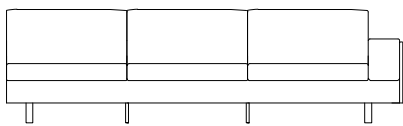

# Tau - AM006

Divani 4 posti / 4 seater

Modulo / module 80 cm

296

285 cm; 112 1/4 inch

285 cm; 112 1/4 inch

339

262 cm; 103 1/8 inch

262 cm; 103 1/8 inch

340

262 cm; 103 1/8 inch

262 cm; 103 1/8 inch

Terminali / terminal

Modulo / module 70 cm

051

230 cm; 90 ½ inch