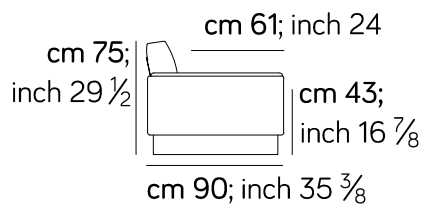

182 cm; 71  $\frac{5}{8}$  inch

147

182 cm; 71  $\frac{5}{8}$  inch

182 cm; 71  $\frac{5}{8}$  inch

# Tau - AM006

Divani 3 posti / 3 seater

Modulo / module 90 cm

030

225 cm; 88 5/8 inch

225 cm; 88 5/8 inch

031

202 cm; 79 1/2 inch

202 cm; 79 1/2 inch

032

202 cm; 79 1/2 inch

202 cm; 79 1/2 inch

# Tau - AM006

Divani 3 posti / 3 seater

Modulo / module 70 cm

060

255 cm; 100 3/8 inch

255 cm; 100 3/8 inch

061

232 cm; 91 3/8 inch