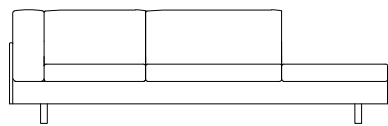

# Tau - AM006

Terminali / terminal

Modulo / module 90 cm

561

250 cm; 98 3/8 inch

250 cm; 98 3/8 inch

562

250 cm; 98 3/8 inch

250 cm; 98 3/8 inch

Chaise longue / chaise longue

Modulo / module 80 cm

019

103 cm; 40 1/4 inch

103 cm; 40 1/4 inch

018

103 cm; 40 1/4 inch