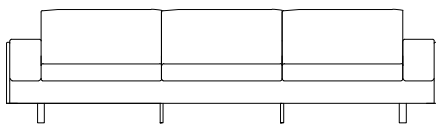

# Tau - AM006

Divani 3 posti / 3 seater

Modulo / module 70 cm

060

255 cm; 100 3/8 inch

255 cm; 100 3/8 inch

061

232 cm; 91 3/8 inch

232 cm; 91 3/8 inch

062

232 cm; 91 3/8 inch

232 cm; 91 3/8 inch

# Tau - AM006

Divani 4 posti / 4 seater

Modulo / module 80 cm

296

285 cm; 112 1/4 inch

285 cm; 112 1/4 inch

339

262 cm; 103 1/8 inch