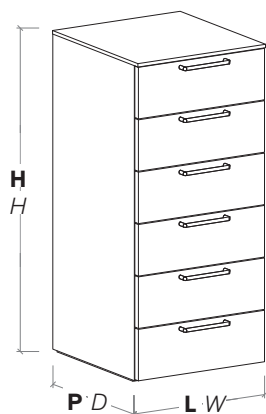

Comodino
Bedside table

misure L x H x P cm /
dimensions W x H x D cm

40,3/51 X 39,3 X 48,2

Settimino
Tallboy

misure L x H x P cm /
dimensions W x H x D cm

50 X 112,5 X 54,6

Comò
Chest of drawers

misure L x H x P cm /
dimensions W x H x D cm

108,3/128,7 x 75,9 x 54,6