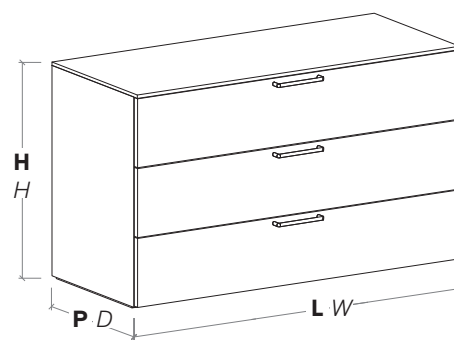

Comodino
Bedside table

misure L x H x P cm /
dimensions W x H x D cm

40,3/51 X 39,3 X 48,2

Settimino
Tallboy

misure L x H x P cm /
dimensions W x H x D cm

50 X 112,5 X 54,6

Comò
Chest of drawers

misure L x H x P cm /
dimensions W x H x D cm

108,3/128,7 x 75,9 x 54,6