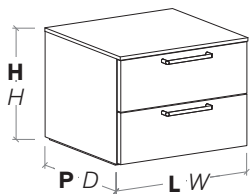

Comodino
Bedside table

misure L x H x P cm /
dimensions W x H x D cm

40,3/51 X 39,3 X 48,2

Settimino
Tallboy

misure L x H x P cm /
dimensions W x H x D cm

50 X 112,5 X 54,6

Comò
Chest of drawers

misure L x H x P cm /
dimensions W x H x D cm

108,3/128,7 x 75,9 x 54,6