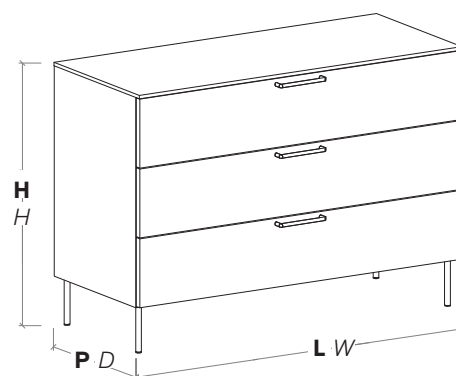

Comodino
Bedside table

misure L x H x P cm /
dimensions W x H x D cm

40,3/51 X 54,8 X 48,2

Settimino
Tallboy

misure L x H x P cm /
dimensions W x H x D cm

51 X 128 X 54,6

Comò
Chest of drawers

misure L x H x P cm /
dimensions W x H x D cm

108,3/128,7 x 91,4 x 54,6