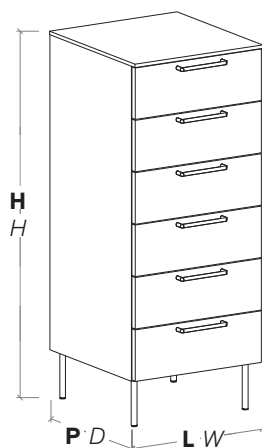

Comodino
Bedside table

misure L x H x P cm /
dimensions W x H x D cm

40,3/51 X 54,8 X 48,2

Settimino
Tallboy

misure L x H x P cm /
dimensions W x H x D cm

51 X 128 X 54,6

Comò
Chest of drawers

misure L x H x P cm /
dimensions W x H x D cm

108,3/128,7 x 91,4 x 54,6