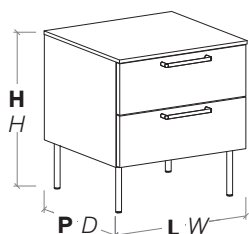

Comodino
Bedside table

misure L x H x P cm /
dimensions W x H x D cm

40,3/51 X 54,8 X 48,2

Settimino
Tallboy

misure L x H x P cm /
dimensions W x H x D cm

51 X 128 X 54,6

Comò
Chest of drawers

misure L x H x P cm /
dimensions W x H x D cm

108,3/128,7 x 91,4 x 54,6