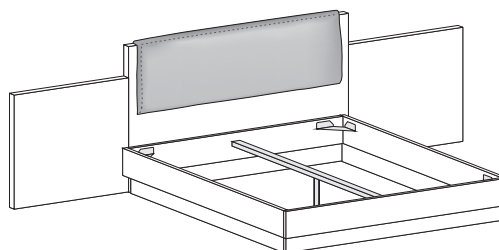

Esempio di composizione fino a L. 290 cm

Example of configuration up to 290 cm wide

Esempio di composizione oltre L. 290 cm fino a L. 580 cm (2 pezzi)

Example of configuration measuring over 290 cm and up to 580 cm wide (in 2 pieces)

Esempio con doppia altezza

Example with two heights

Testiera CARDIFF

CARDIFF headboard

cinquanta3

Testiera CARDIFF H. 73 cm

CARDIFF headboard H 73 cm

misure L x H x P cm /
dimensions W x H x D cm

158 x 29 x 206/216/234

R120 con gambe
R120 with legs

R180

misure L x H x P cm /
dimensions W x H x D cm

128/148/168/188 x 31 x 198/208

158 x 31 x 206/216

R180 dritto
Straight R180

R180 stondato
Rounded R180

R290 stondato
Rounded R290

R290

misure L x H x P cm /
dimensions W x H x D cm

128/168/188 × 29 × 198/208

Disponibile sistema di sollevamento PRATIC.
PRATIC lift system available on demand.