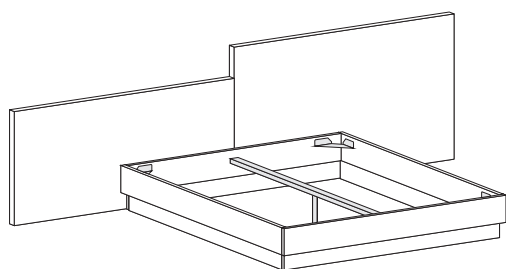

Esempio di composizione fino a L. 290 cm

Example of configuration up to 290 cm wide

Esempio di composizione oltre L. 290 cm fino a L. 580 cm (2 pezzi)

Example of configuration measuring over 290 cm and up to 580 cm wide (in 2 pieces)

Esempio con doppia altezza

Example with two heights

Testiera CARDIFF

CARDIFF headboard

cinquanta3

Testiera CARDIFF H. 73 cm

CARDIFF headboard H 73 cm

misure L x H x P cm /
dimensions W x H x D cm

158 x 29 x 206/216/234

R120 con gambe
R120 with legs

R180

misure L x H x P cm /
dimensions W x H x D cm

128/148/168/188 x 31 x 198/208

158 x 31 x 206/216

R180 dritto
Straight R180

R180 stondato
Rounded R180

R290 stondato
Rounded R290

R290

misure L x H x P cm /
dimensions W x H x D cm

128/168/188 × 29 × 198/208

Disponibile sistema di sollevamento PRATIC.
PRATIC lift system available on demand.