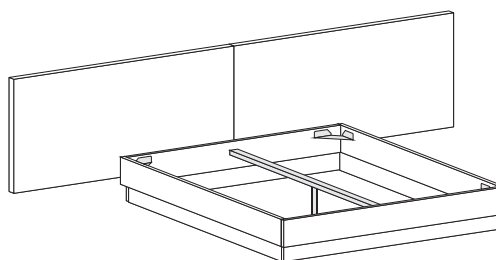

Esempio di composizione fino a L. 290 cm

Example of configuration up to 290 cm wide

Esempio di composizione oltre L. 290 cm fino a L. 580 cm (2 pezzi)

Example of configuration measuring over 290 cm and up to 580 cm wide (in 2 pieces)

Esempio con doppia altezza

Example with two heights

Testiera CARDIFF

CARDIFF headboard

cinquanta3

Testiera CARDIFF H. 73 cm

CARDIFF headboard H 73 cm

misure L x H x P cm /
dimensions W x H x D cm

158 x 29 x 206/216/234

R120 con gambe
R120 with legs

R180

misure L x H x P cm /
dimensions W x H x D cm

128/148/168/188 x 31 x 198/208

158 x 31 x 206/216

R180 dritto
Straight R180

R180 stondato
Rounded R180

R290 stondato
Rounded R290

R290

misure L x H x P cm /
dimensions W x H x D cm

128/168/188 × 29 × 198/208

Disponibile sistema di sollevamento PRATIC.
PRATIC lift system available on demand.