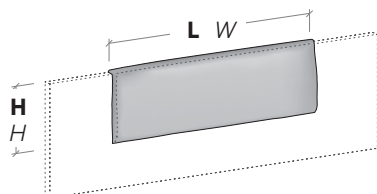

Esempio con doppia altezza

Example with two heights

Testiera CARDIFF

CARDIFF headboard

cinquanta3

Testiera CARDIFF H. 73 cm

CARDIFF headboard H 73 cm

misure L x H x P cm /
dimensions W x H x D cm

0-290/290-580 x 73 x 5

Testiera CARDIFF H. 93 cm

CARDIFF headboard H 93 cm

misure L x H x P cm /
dimensions W x H x D cm

0-290/290-580 x 93 x 5

Copritestiera SINGER

SINGER headboard cover

misure L x H x P cm /
dimensions W x H x D cm

173 x 43

Non sfoderabile.
Non-removable upholstery.

LED direzionale con interruttore touch

Directional LED with touch-sensitive ON/OFF control

Le informazioni contenute nelle presenti schede tecniche sono indicative. Eventuali differenze con il listino in vigore non costituiscono motivo di contestazione.
The information given in this technical sheet are indicative. Any discrepancies with the price list currently in force cannot be cause for complaint.

R290 stondato
Rounded R290

R290

misure L x H x P cm /
dimensions W x H x D cm

128/168/188 × 29 × 198/208

Disponibile sistema di sollevamento PRATIC.
PRATIC lift system available on demand.