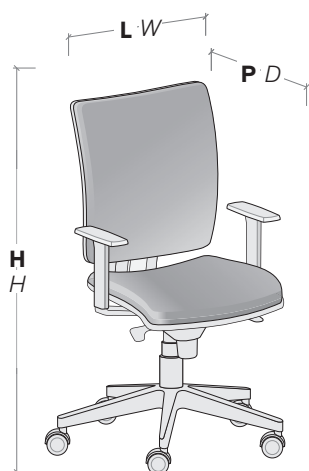

Sedia operativa LAKI con braccioli
LAKI task chair with armrests

misure L x H x P cm /
dimensions W x H x D cm

72,8 x 110 x 71,4

Schienale regolabile in altezza con meccanismo sincronizzato.
Braccioli regolabili in altezza.

Height-adjustable backrest with synchronized mechanism.
Height-adjustable armrests.

Sedia operativa LAKI senza braccioli
LAKI task chair without armrests

misure L x H x P cm /
dimensions W x H x D cm

72,8 x 110 x 71,4

Schienale regolabile in altezza con meccanismo sincronizzato.

Height-adjustable backrest with synchronized mechanism.