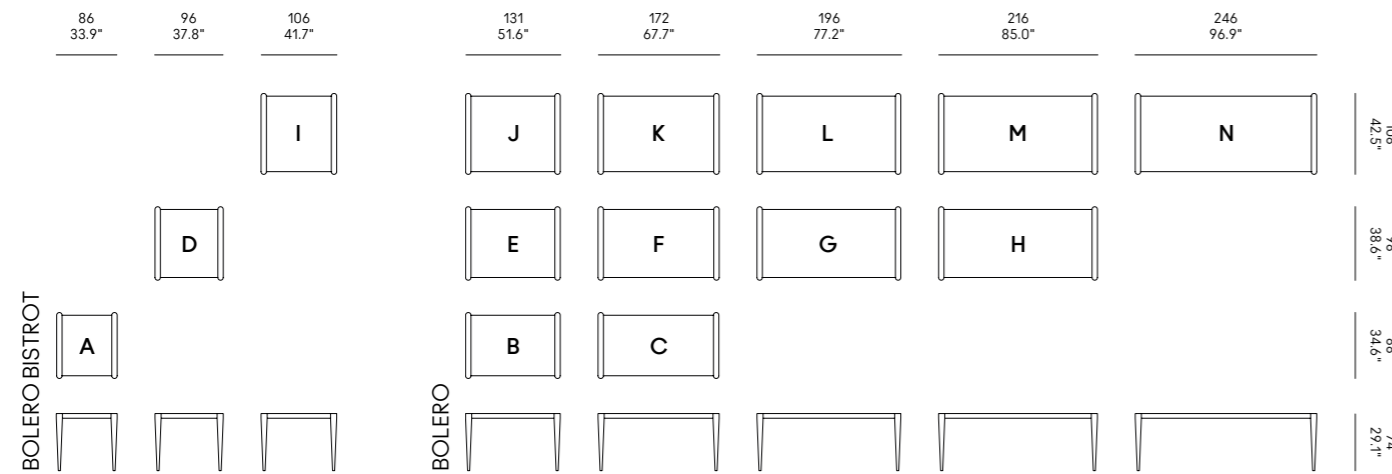

PIANO TOP PLATEAU TISCHPLATTE TABLERO	Fenix NTM®Nero Fenix NTM®Black Fenix NTM®Noir Fenix NTM®Schwarz Fenix NTM®Negro	RAL Design 000 25 00 Arpa 0720 Nero Ingo
GAMBE LEGS PIEDS BEINE PATAS	Laccato nero Black lacquered Laqué noir Schwarz lackiert Lacado negro	RAL 9011
TERMINALI ENDS EXTRÉMITÉS TISCHENDEN TERMINALES	Noce canaletto Walnut Noyer Nussbaum Nogal	Rovere naturale Natural oak Chêne naturel Eiche natur Roble natural

LARGHEZZA TAVOLO TABLE WIDTH LARGEUR DE LA TABLE TISCHBREITE ANCHO DE LA MESA	LARGHEZZA PIANO TOP WIDTH LARGEUR DE LA TABLE PLATTEBREITE ANCHO DEL TABLERO	LUNGHEZZA LENGTH LONGUEUR LÄNGE LONGITUD		
cm 88 34.6"	cm 80 31.5"	A cm 86 33.9"	FFNNN088X086	FFNRN088X086
		B cm 131 51.6"	FFNNN088X131	FFNRN088X131
		C cm 172 67.7"	FFNNN088X172	FFNRN088X172
cm 98 38.6"	cm 90 35.4"	D cm 96 37.8"	FFNNN098X096	FFNRN098X096
		E cm 131 51.6"	FFNNN098X131	FFNRN098X131
		F cm 172 67.7"	FFNNN098X172	FFNRN098X172
		G cm 196 77.2"	FFNNN098X196	FFNRN098X196
		H cm 216 85.0"	FFNNN098X216	FFNRN098X216
cm 108 42.5"	cm 100 39.4"	I cm 106 41.7"	FFNNN108X106	FFNRN108X106
		J cm 131 51.6"	FFNNN108X131	FFNRN108X131
		K cm 172 67.7"	FFNNN108X172	FFNRN108X172
		L cm 196 77.2"	FFNNN108X196	FFNRN108X196
		M cm 216 85.0"	FFNNN108X216	FFNRN108X216
		N cm 246 96.9"	FFNNN108X246	FFNRN108X246