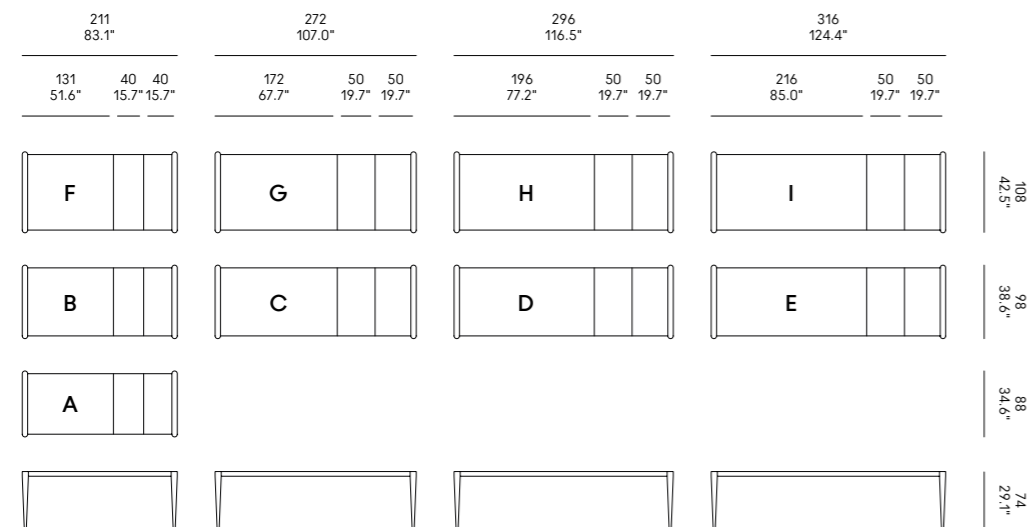

PIANO TOP PLATEAU TISCHPLATTE TABLERO	Fenix NTM®Nero Fenix NTM®Black Fenix NTM®Noir Fenix NTM®Schwarz Fenix NTM®Negro	RAL Design 000 25 00 Arpa 0720 Nero Ingo
GAMBE LEGS PIEDS BEINE PATAS	Laccato nero Black lacquered Laqué noir Schwarz lackiert Lacado negro	RAL 9011
TERMINALI ENDS EXTRÉMITÉS TISCHENDEN TERMINALES	Noce canaletto Walnut Noyer Nussbaum Nogal	Rovere naturale Natural oak Chêne naturel Eiche natur Roble natural

LARGHEZZA TAVOLO TABLE WIDTH LARGEUR TABLE TISCHBREITE ANCHO MESA	LARGHEZZA PIANO TOP WIDTH LARGEUR PLATEAU PLATTEBREITE ANCHO TABLERO	LUNGHEZZA LENGTH LONGUEUR LÄNGE LONGITUD		
cm 88 34.6"	cm 80 31.5"	A cm 131 + 40 + 40 51.6" + 15.7" + 15.7"	EFN88X131+80	EFNR88X131+80
cm 98 38.6"	cm 90 35.4"	B cm 131 + 40 + 40 51.6" + 15.7" + 15.7"	EFN98X131+80	EFNR98X131+80
		C cm 172 + 50 + 50 67.7" + 19.7" + 19.7"	EFN98X172+100	EFNR98X172+100
		D cm 196 + 50 + 50 77.2" + 19.7" + 19.7"	EFN98X196+100	EFNR98X216+100
		E cm 216 + 50 + 50 85.0" + 19.7" + 19.7"	EFN98X216+100	EFNR98X216+100
		F cm 131 + 40 + 40 51.6" + 15.7" + 15.7"	EFN108X131+80	EFNR108X131+80
cm 108 42.5"	cm 100 39.4"	G cm 172 + 50 + 50 67.7" + 19.7" + 19.7"	EFN108X172+100	EFNR108X172+100
		H cm 196 + 50 + 50 77.2" + 19.7" + 19.7"	EFN108X196+100	EFNR108X196+100
		I cm 216 + 50 + 50 85.0" + 19.7" + 19.7"	EFN108X216+100	EFNR108X216+100