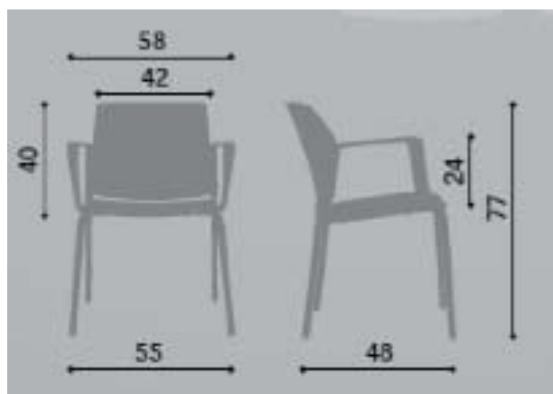

TENNESSEE

1

Quantità per box n° 02 - volume 0,30 - peso 9 kg

TENNESSEE è una sedia dal design innovativo. Disponibile nelle versioni rete, tappezzata, e plastica, si adatta ai contesti più svariati. E' inoltre personalizzabile mediante l'apposizione di un logo serigrafato.

Sedia fissa nella versione quattro gambe cromate, optional tavoletta scrittoio con snodo antipanico in polipropilene nero o in alluminio lucido.

Distanziale protezione scocche comprensivo.

Colori plastiche Rosso, tortora, verde, giallo, bianco, grigio antracite, celeste.

Reti :

Cat. M

Cat. N

Cat. R

Quantity per box n' 02 – volume 0.30 – Weight 9 kg

Tennessee has a fresh design. It is available in the grid, covered and plastic version and it adapts to various environments. It is customizable with a silk screened logo. It fixed in the four chromed legs version; it has an optional writing table with anti-panic junction in black polypropylene or polished aluminium. It includes a distance protection shell.